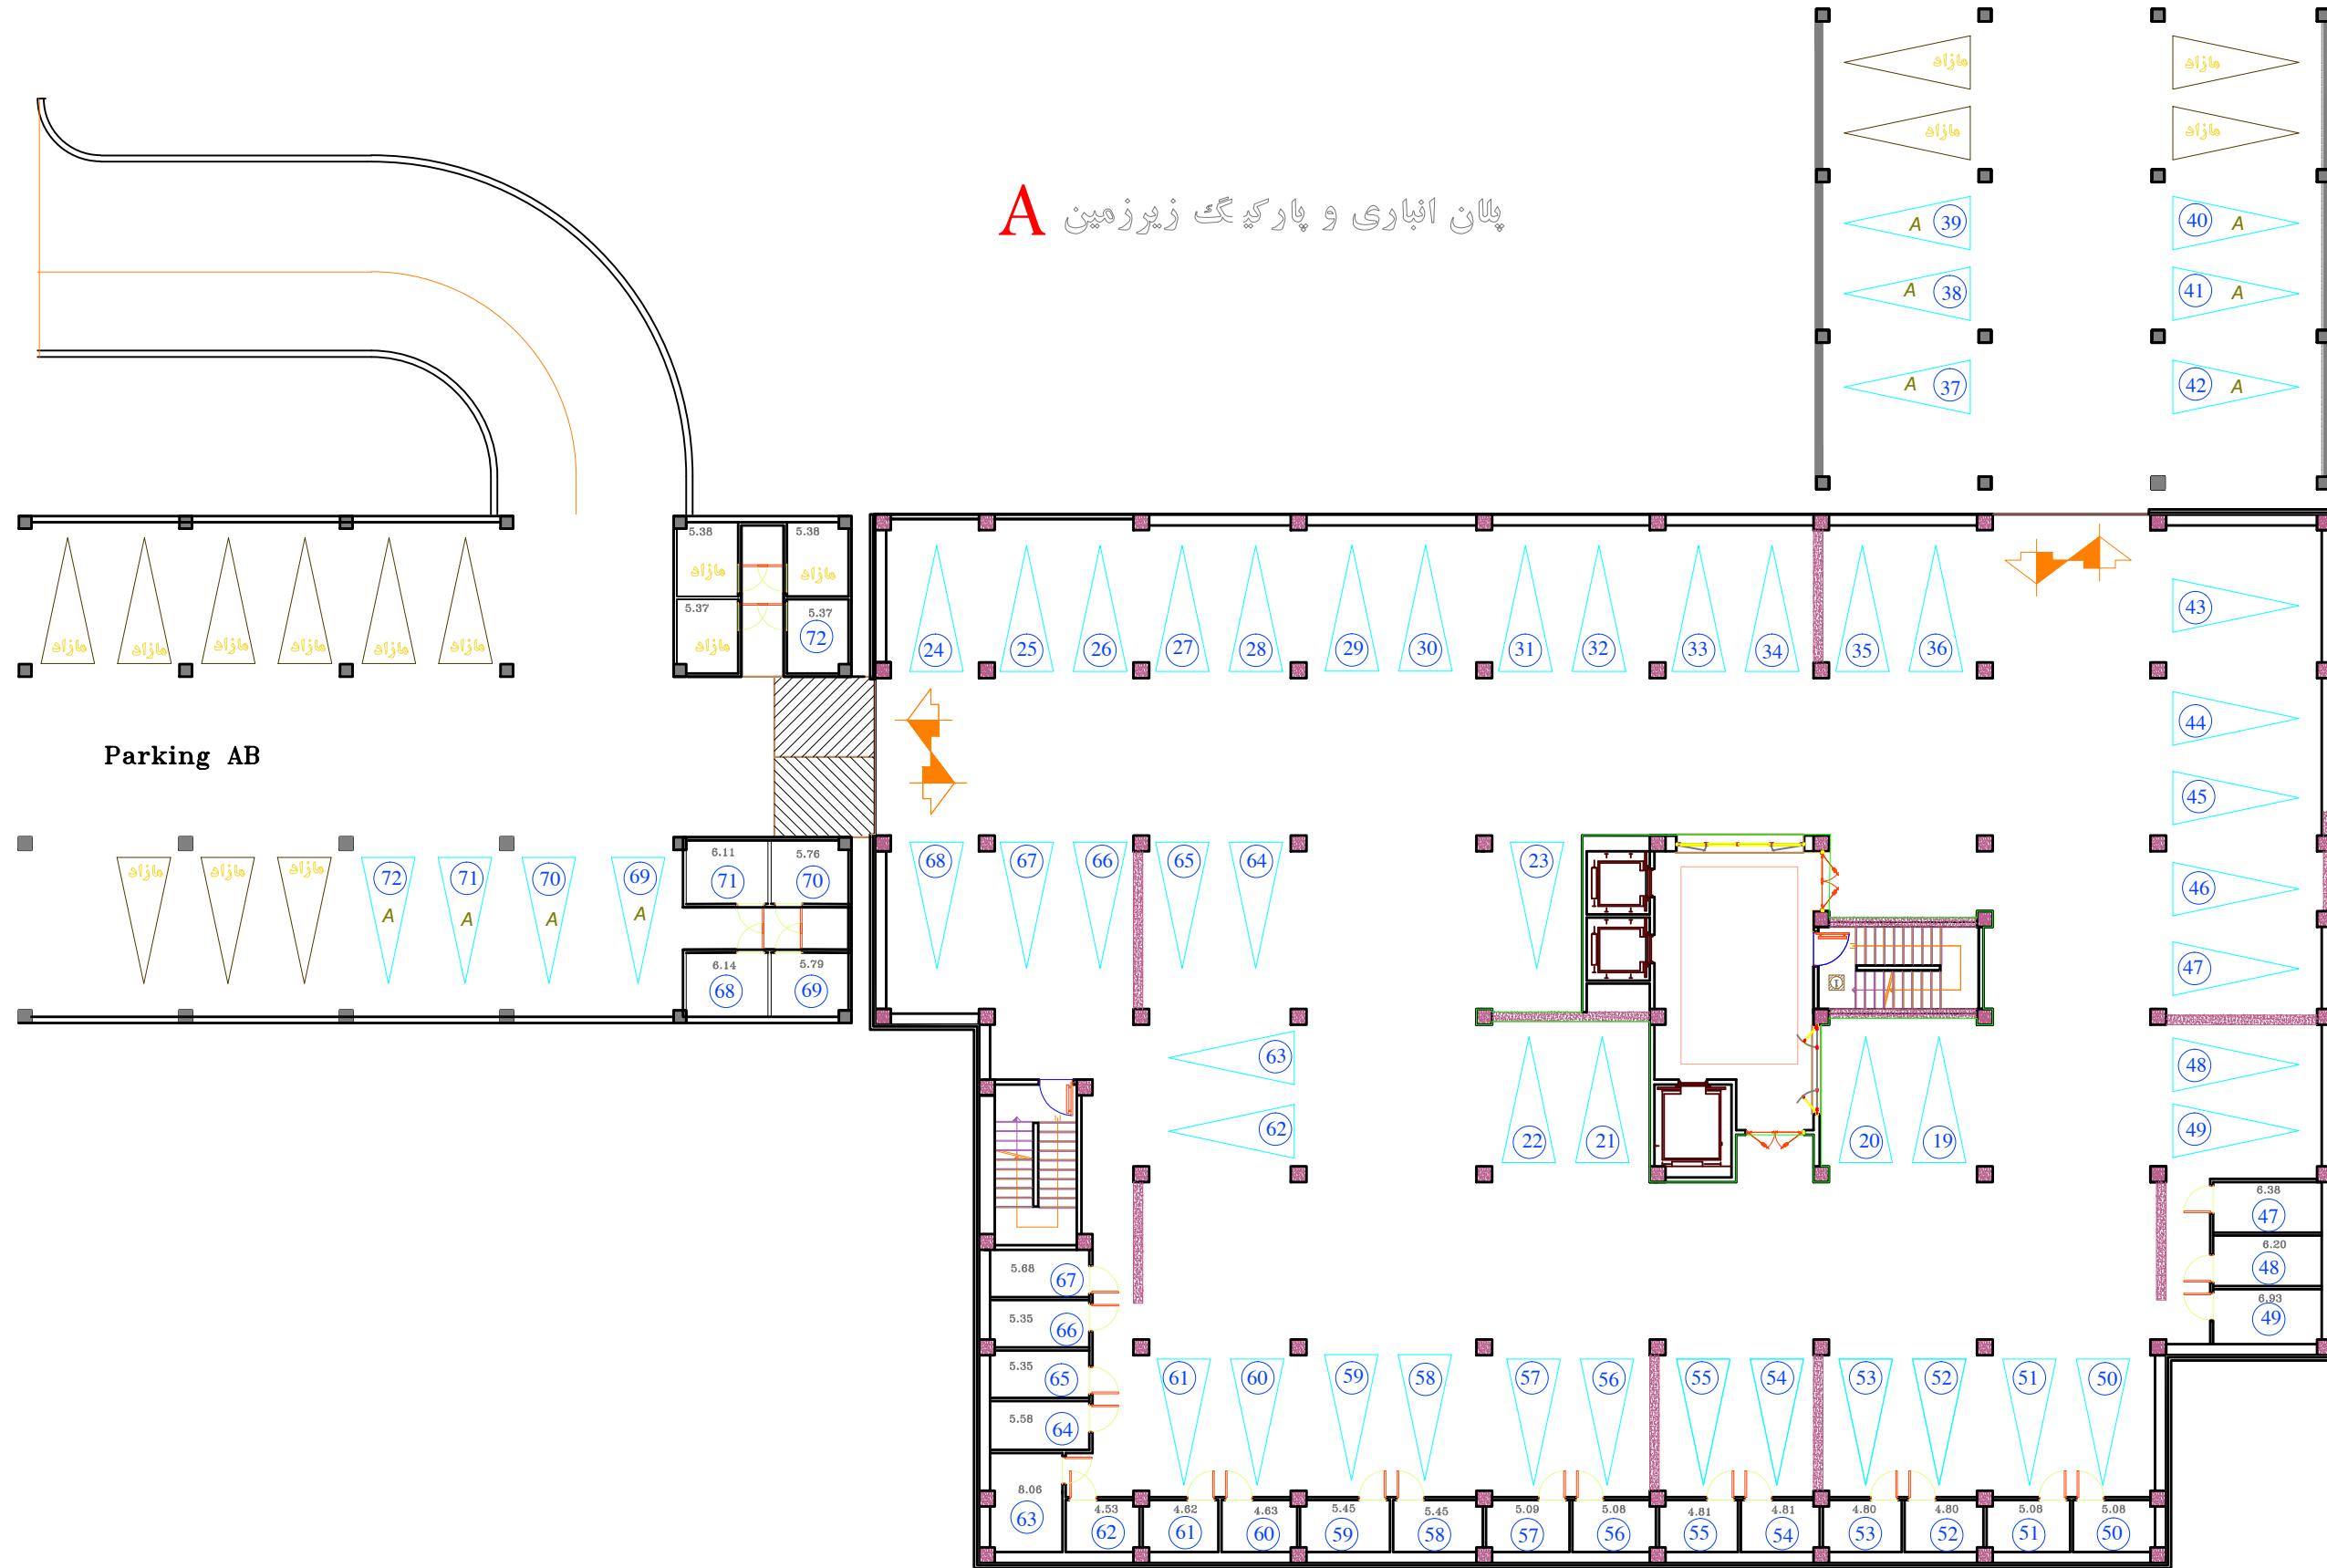

پلان انباری و پارکینگ زیرزمین A

مجموعه مسکونی ۶۲۱ واحدی افک پشه