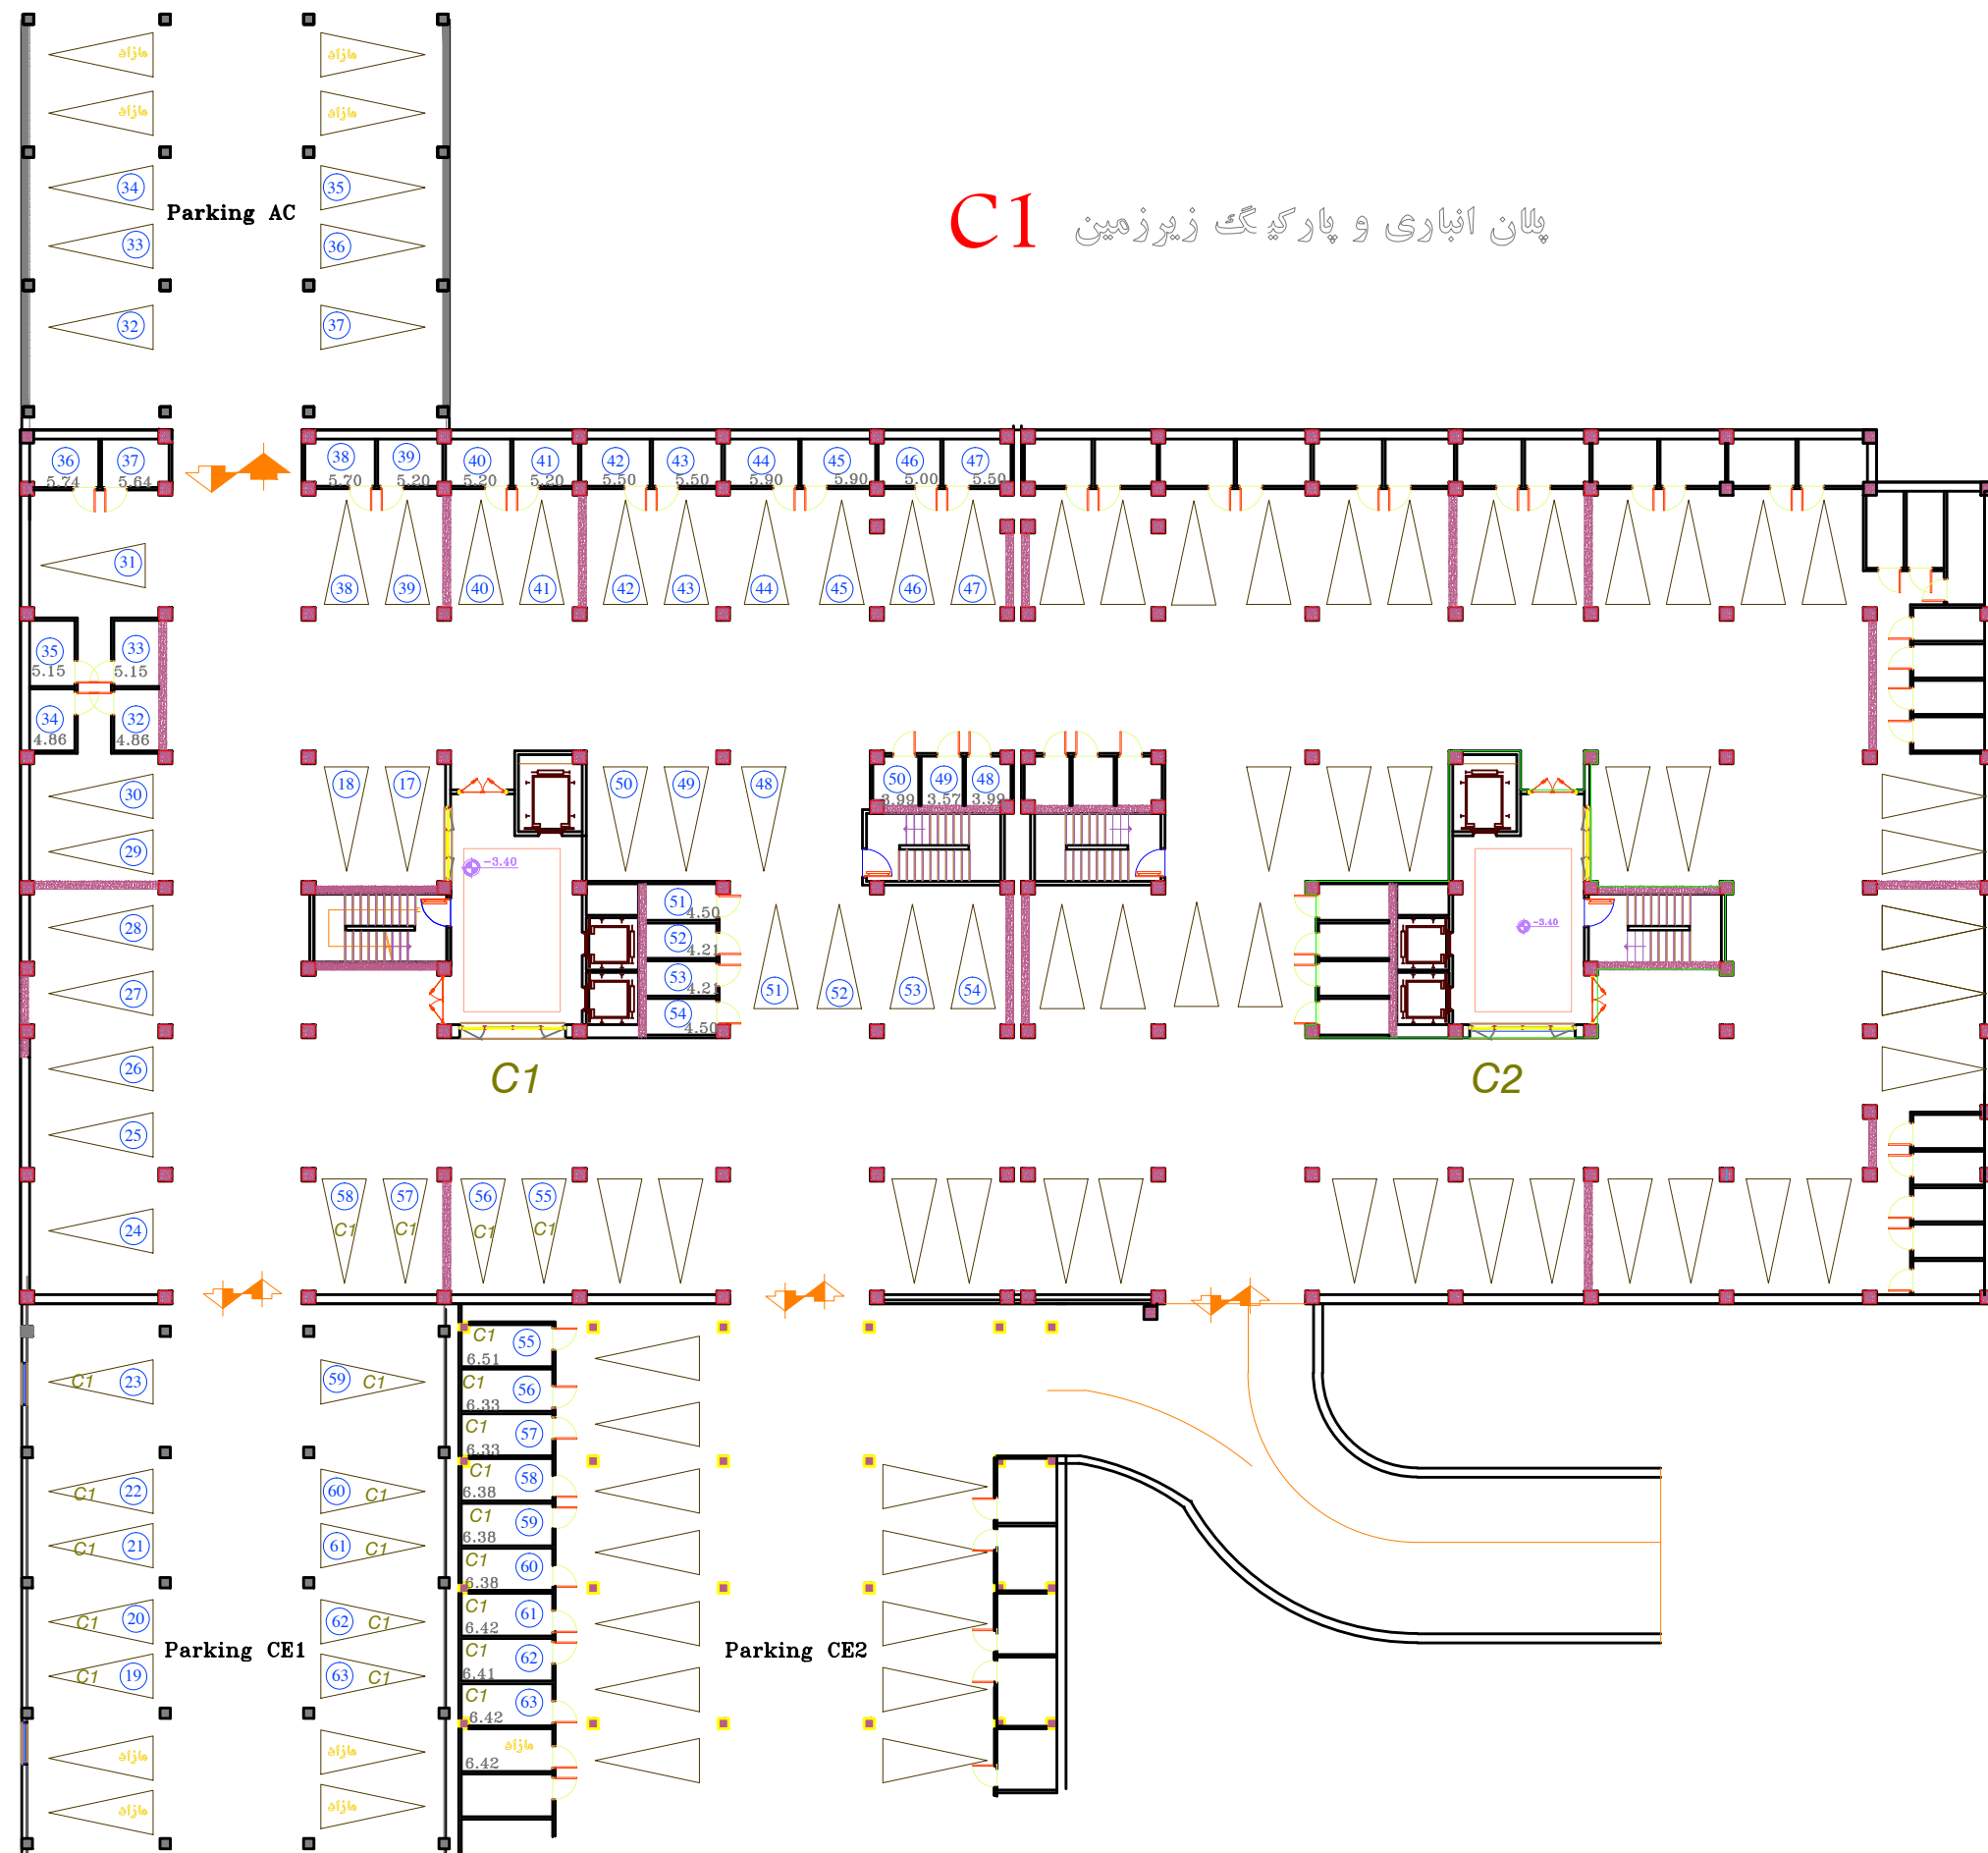

پلان انباری و پارکینگ زیرزمین C1

مجموعه مسکونی ۶۲۱ واحدی افک پشه