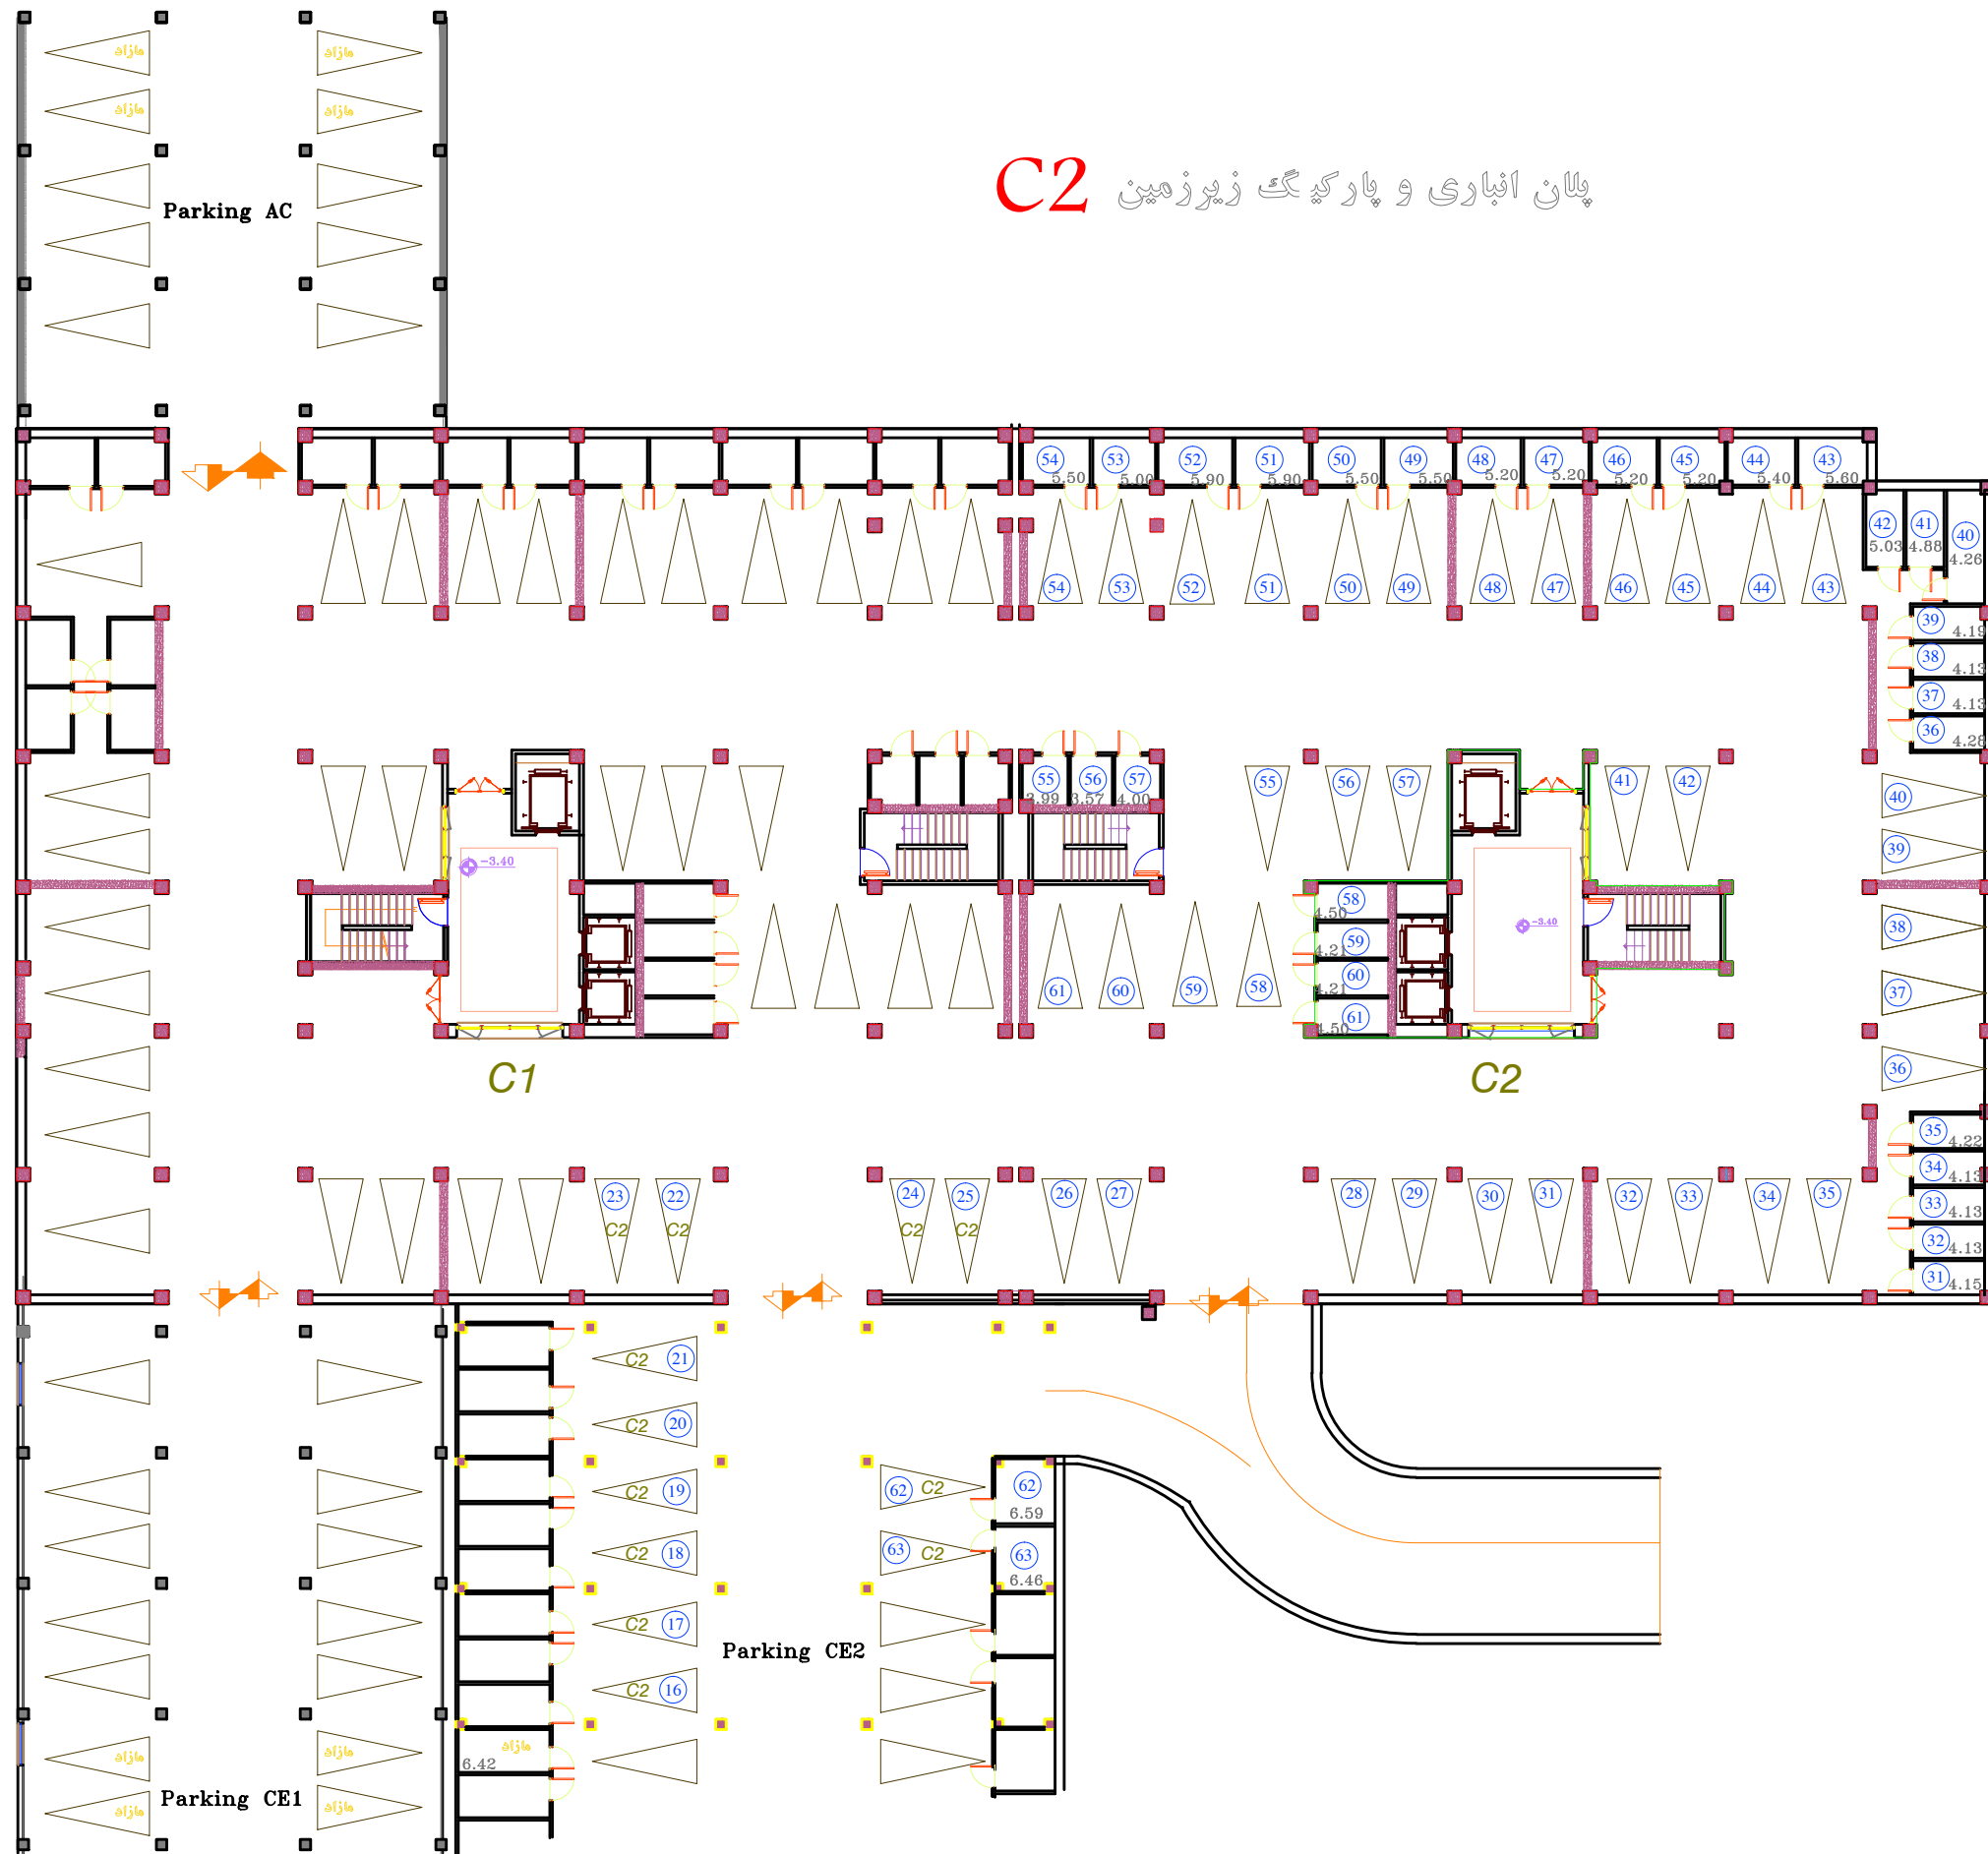

پلان انباری و پارکینگ زیرزمین C2

مجموعه مسکونی ۶۲۱ واحدی افک پشه