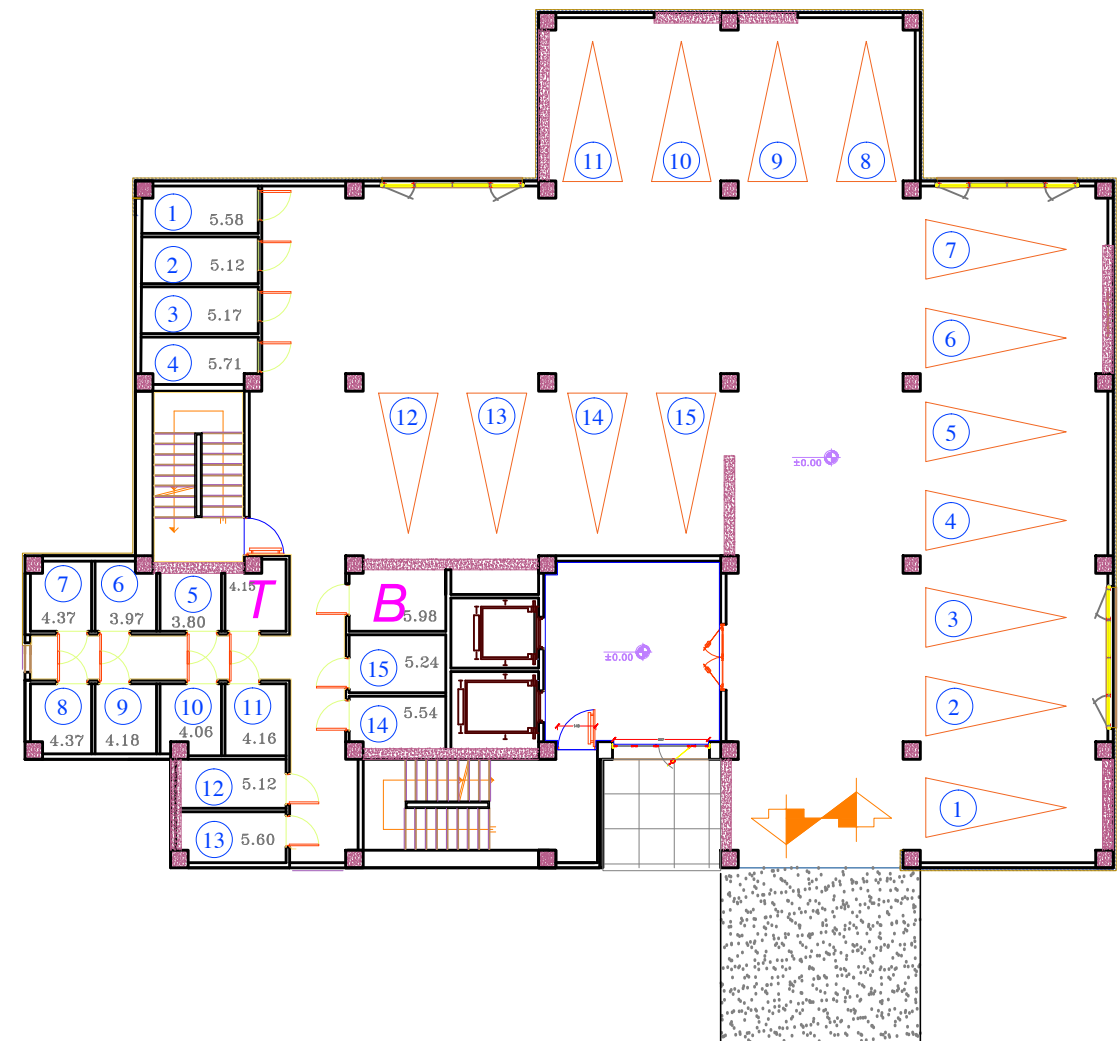

پلان انباری و پارکینگ زیرزمین **F**

پلان انباری و پارکینگ همکف **F**

# مجموعه مسکونی ۶۲۱ واحدی افک پشه