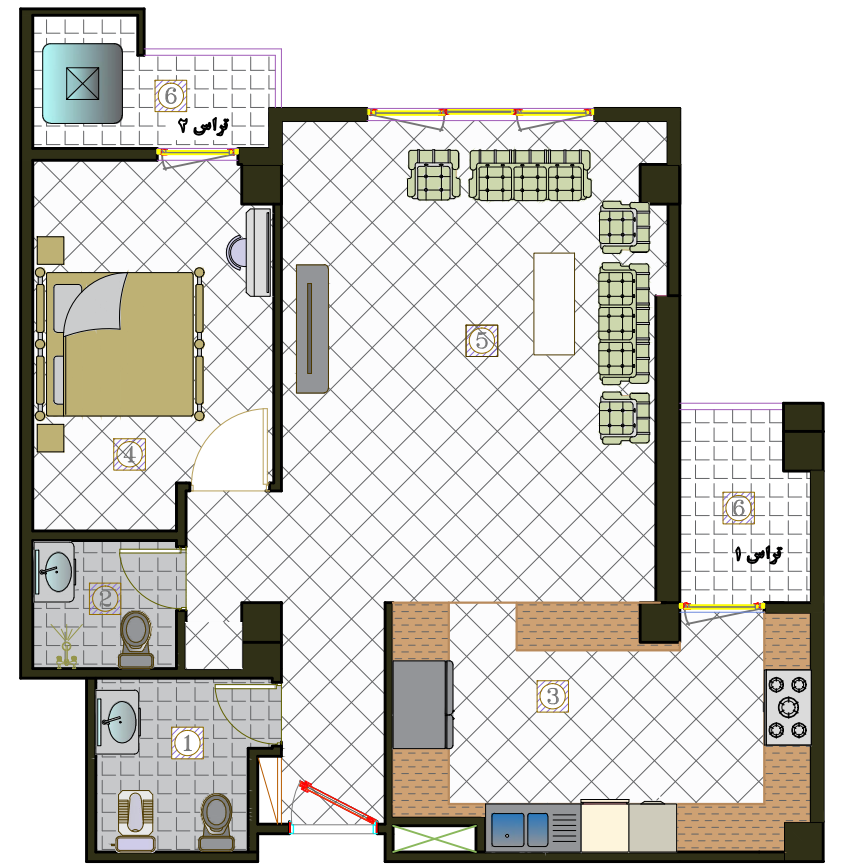

پلان تیپ ۱

پلان تیپ ۱	
تک خوابه	
8	تعداد
89	مساحت واحد (متره) (به صورت تقریبی)
4.42	1 سرویس بهداشتی
2.90	2 حمام
14.37	3 آشپزخانه
13.12	4 خواب ۱
34.72	5 هال
3.72	6 تراس ۱
4.18	6 تراس ۲

مجموعه مسکونی ۶۲۱ واحدی اندیشه