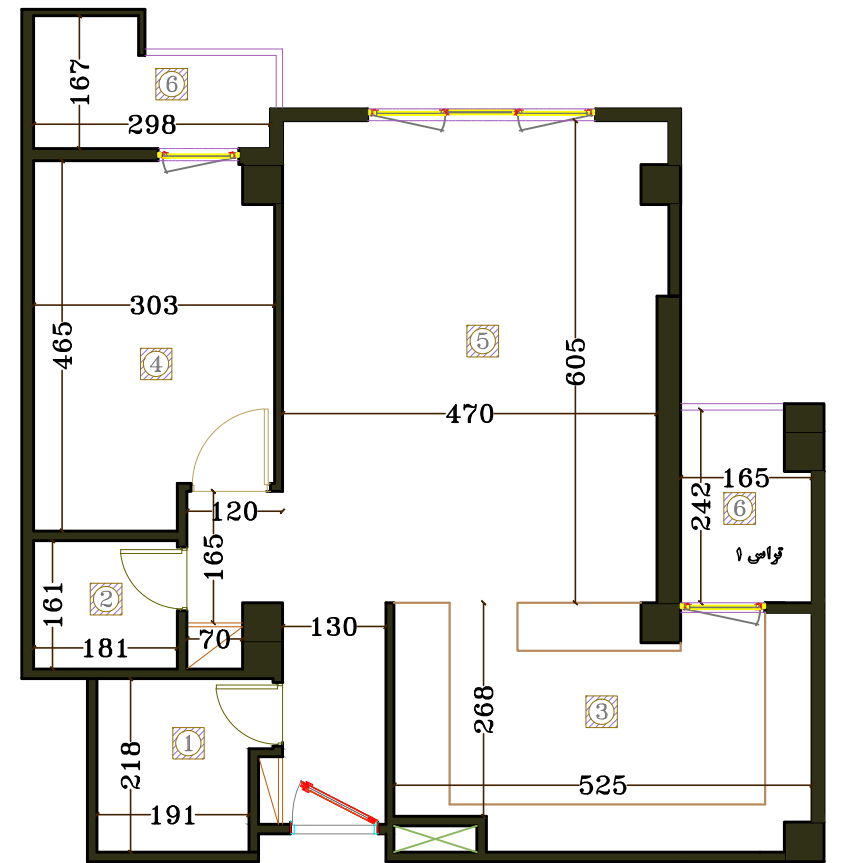

پلان تیپ ۱

پلان تیپ ۱	
تک خوابه	
8	تعداد
89	مساحت واحد (متره) (به صورت تقریبی)
4.42	1 سرویس بهداشتی
2.90	2 حمام
14.37	3 آشپزخانه
13.12	4 خواب ۱
34.72	5 هال
3.72	6 تراس ۱
4.18	6 تراس ۲

مجموعه مسکونی ۶۲۱ واحدی اندیشه