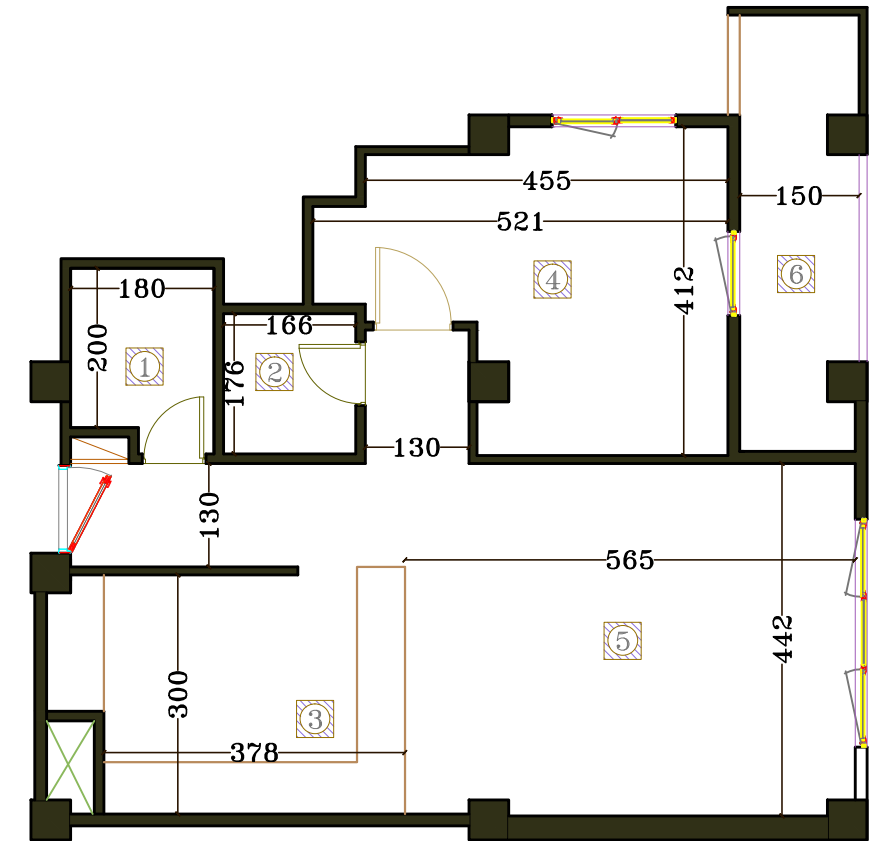

پلکان برستان

پلان تیپ ۱۰

پلان تیپ ۱۰	
تک خوابه	
24	تعداد
86	مساحت واحد (مترمربع) (به صورت تقریبی)
3.90	1 سرویس بهداشتی
2.92	2 حمام
11.50	3 آشپزخانه
16.40	4 خواب ۱
32.70	5 سال
7.77	6 تراس ۱