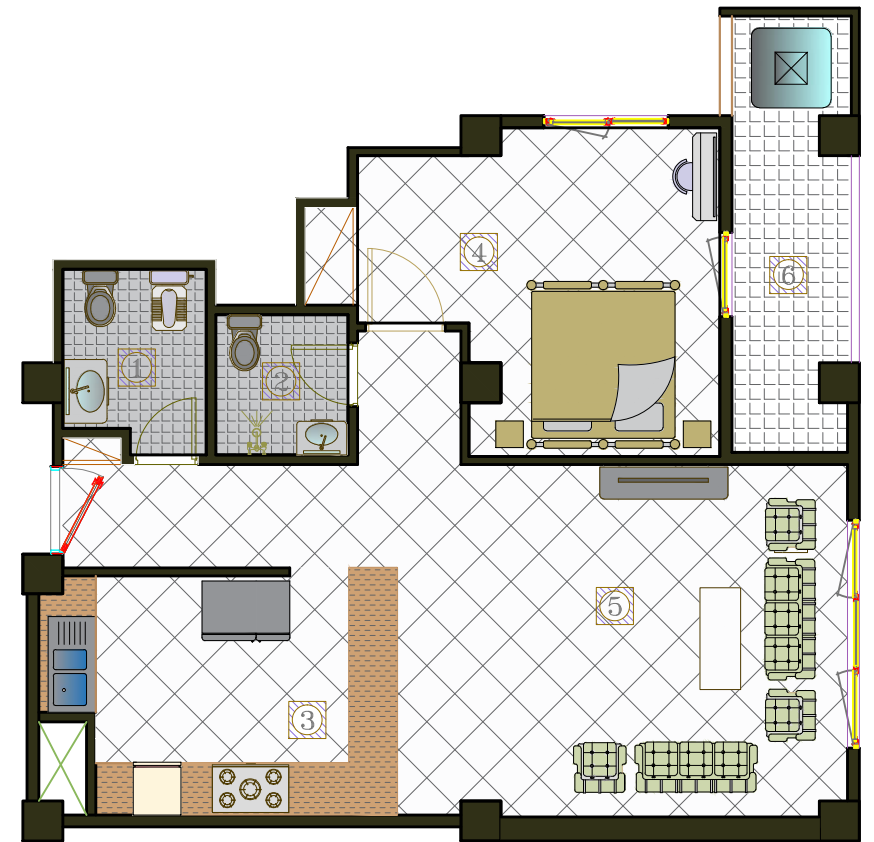

پلکان برستان

پلان تیپ ۱۰

پلان تیپ ۱۰	
تک خوابه	
24	تعداد
86	مساحت واحد (مترمربع) (به صورت تقریبی)
3.90	1 سرویس بهداشتی
2.92	2 حمام
11.50	3 آشپزخانه
16.40	4 خواب ۱
32.70	5 سال
7.77	6 تراس ۱