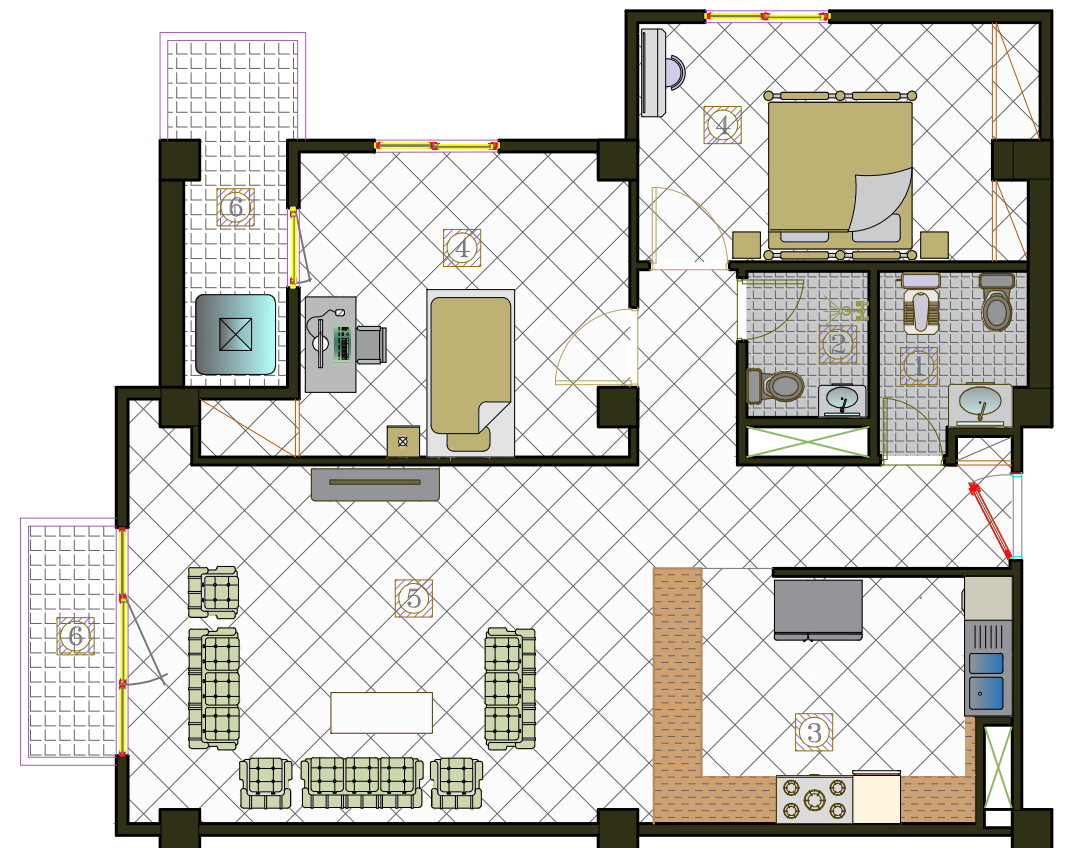

پلان تیپ ۱۱

پلان تیپ ۱۱	
دو خوابه	
8	تعداد
116	مساحت واحد (متره) (به صورت تقریبی)
3.88	1 سرویس بهداشتی
2.80	2 حمام
12.64	3 آشپزخانه
14.70	4 خواب ۱
16.45	4 خواب ۲
39.20	5 هال
3.20	6 توالت ۱
5.97	6 توالت ۲