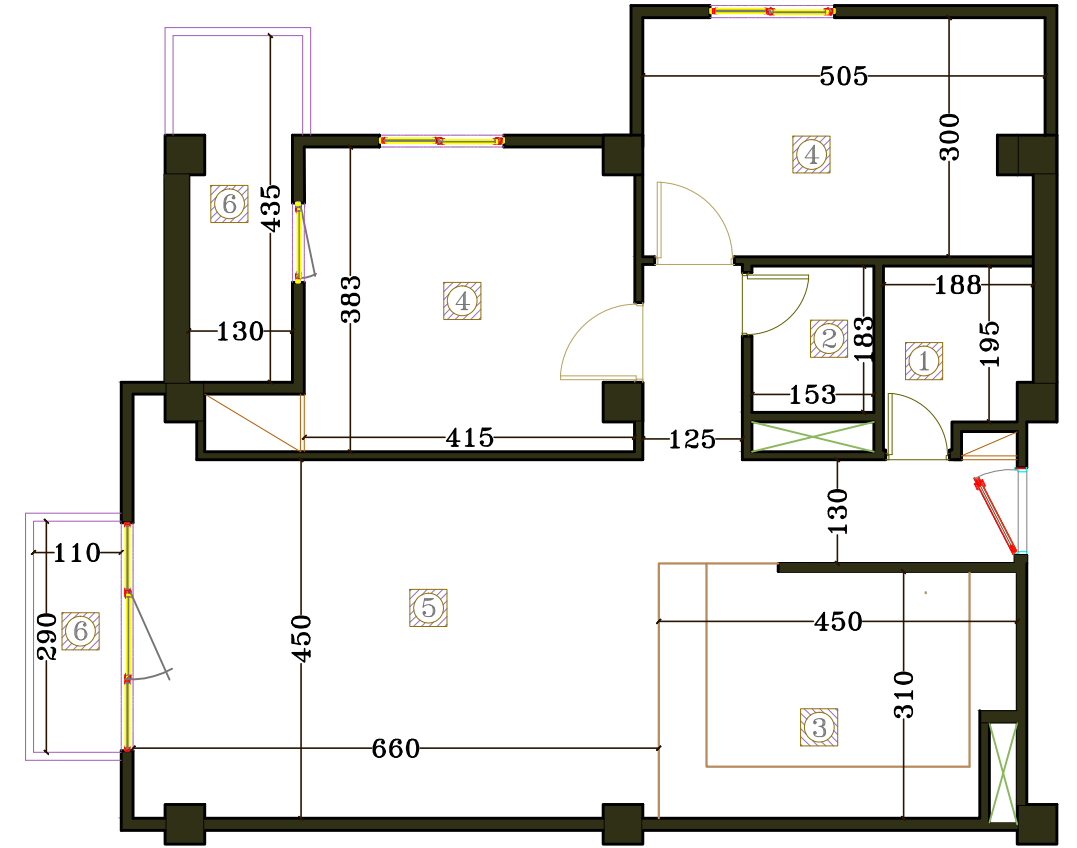

پلان تیپ ۱۱

پلان تیپ ۱۱	
دو خوابه	
8	تعداد
116	مساحت واحد (متره) (به صورت تقریبی)
3.88	1 سرویس بهداشتی
2.80	2 حمام
12.64	3 آشپزخانه
14.70	4 خواب ۱
16.45	4 خواب ۲
39.20	5 هال
3.20	6 توالت ۱
5.97	6 توالت ۲