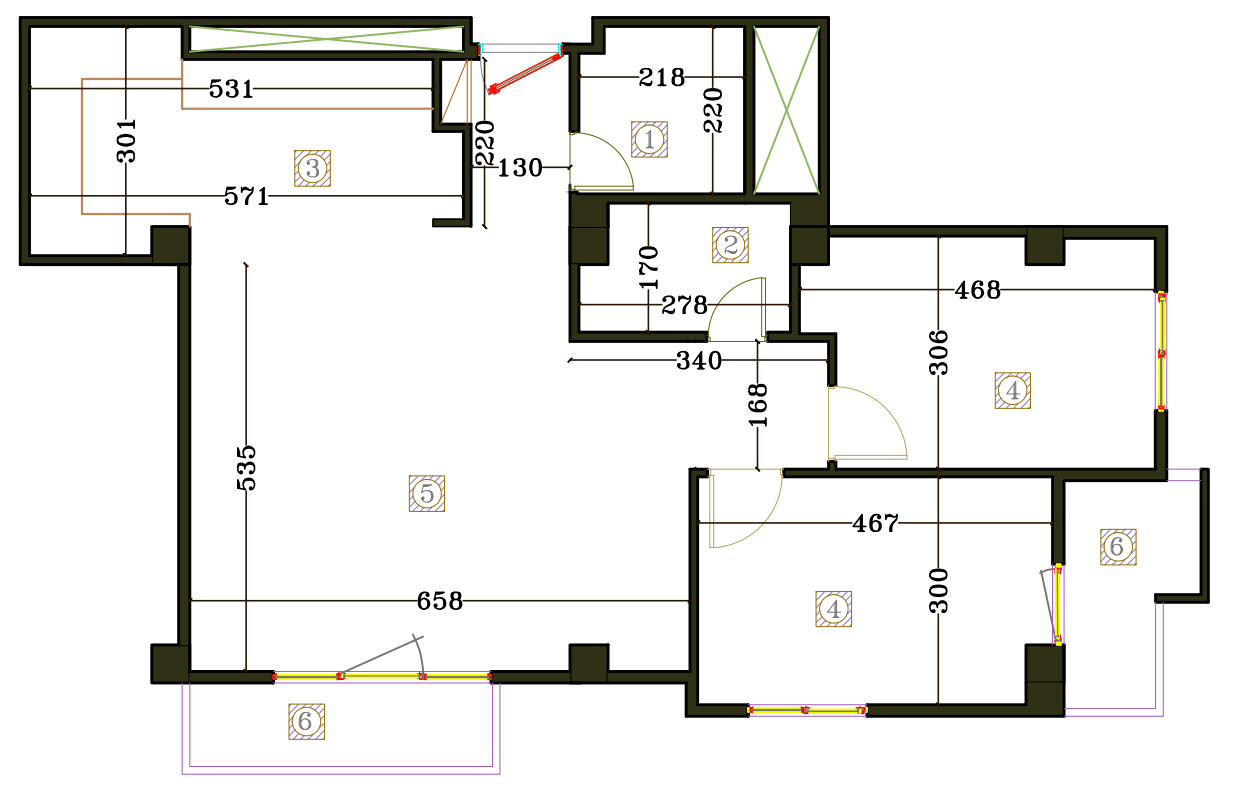

پلان تیپ ۱۲

دو خوابه

تعداد	8
تعداد	112
1 سرویس بهداشتی	4.70
2 حمام	4.40
3 آشپزخانه	14.60
4 خواب ۱	13.10
4 خواب ۲	13.40
5 هال	41.60
6 تراس ۱	4.50
6 تراس ۲	4.37

پلان تیپ ۱۲

مجموعه مسکونی ۶۲۱ واحدی اندیشه