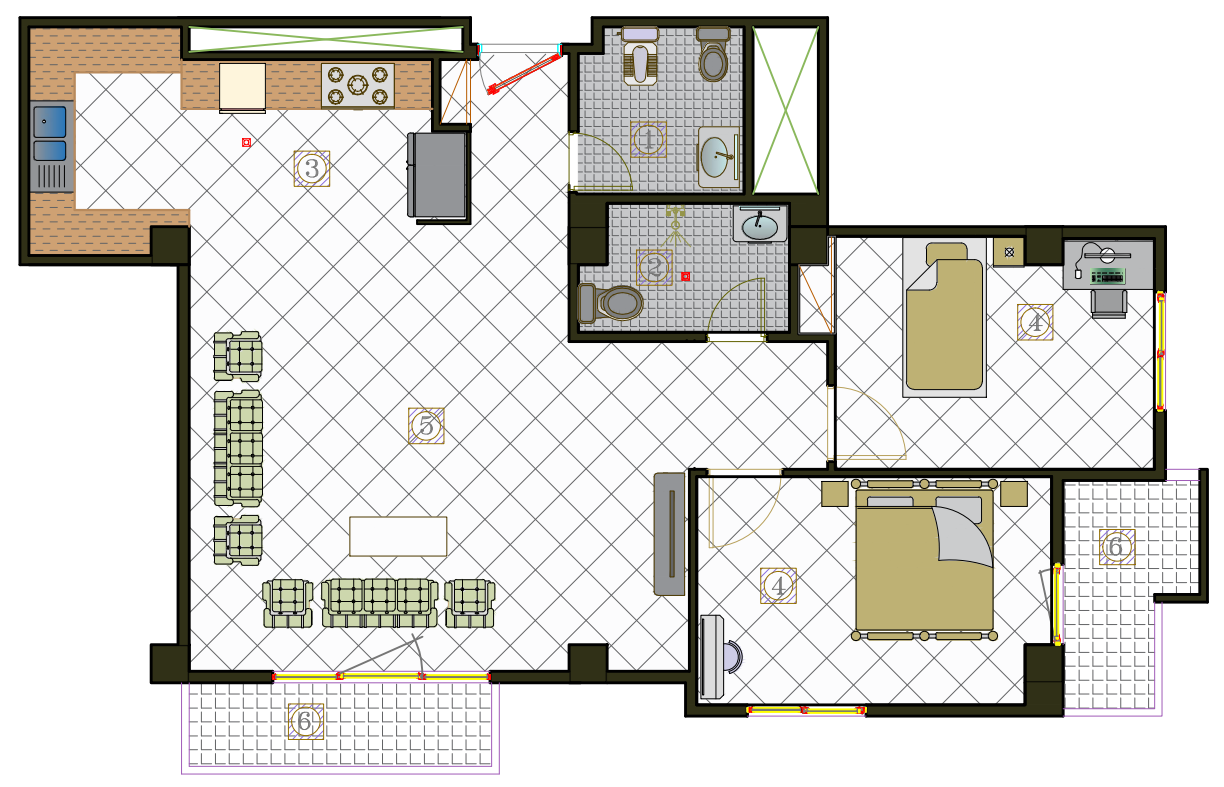

پلان تیپ ۱۲

دو خوابه

تعداد	8
تعداد	112
1 سرویس بهداشتی	4.70
2 حمام	4.40
3 آشپزخانه	14.60
4 خواب ۱	13.10
4 خواب ۲	13.40
5 هال	41.60
6 تراس ۱	4.50
6 تراس ۲	4.37

پلان تیپ ۱۲

مجموعه مسکونی ۶۲۱ واحدی اندیشه