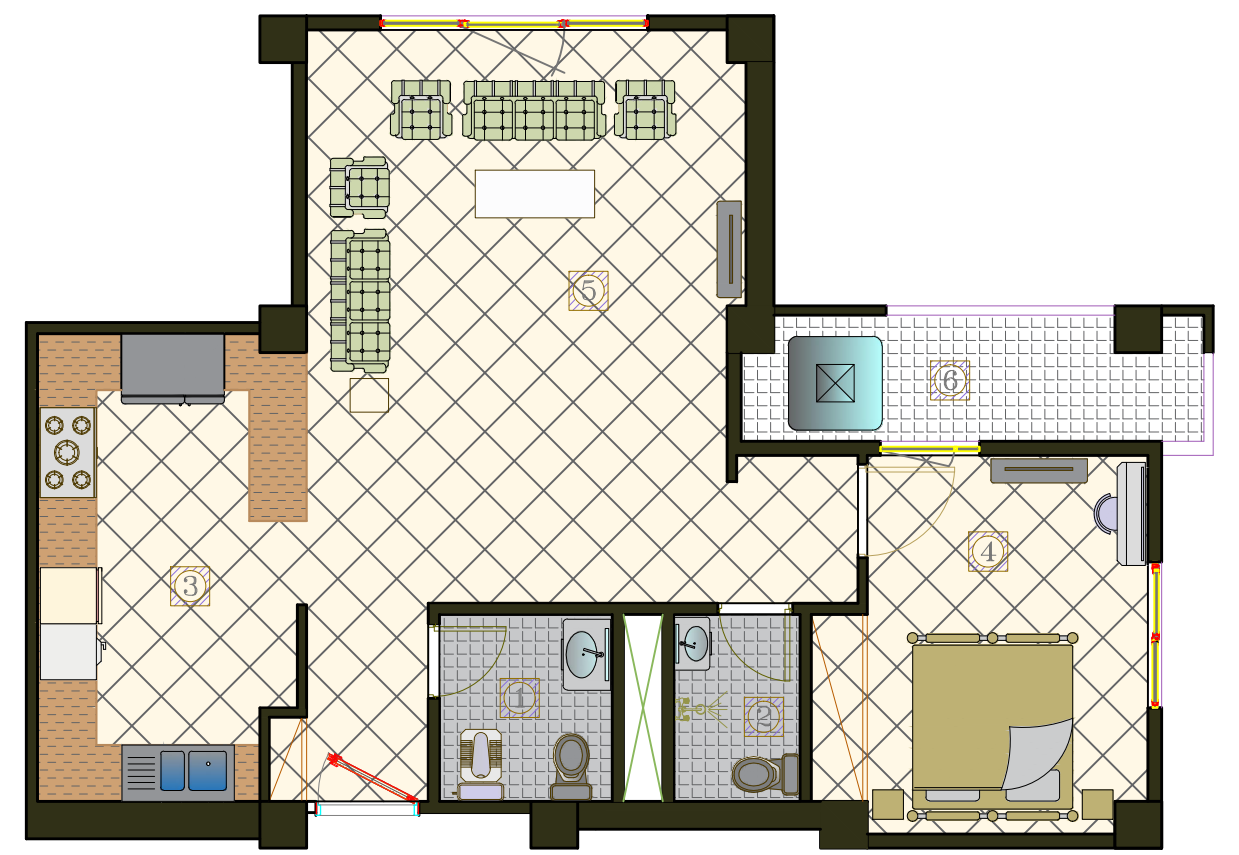

میدان امام حسن مکتوبی

مجموع المپیک

خیابان هادی

ورودی تپالی کارگاه

بلوار بوستان

پلانی تیپ ۱۳

پلانی تیپ ۱۳	
تک خوابه	
8	تعداد
86	مساحت واحد (مربع) (به صورت تقریبی)
3.70	1 سرویس بهداشتی
2.70	2 حمام
13.73	3 آشپزخانه
13.22	4 خواب ۱
34.40	5 سال
6.35	6 تراس ۱

مجموعه مسکونی ۶۲۱ واحدی اندیشه