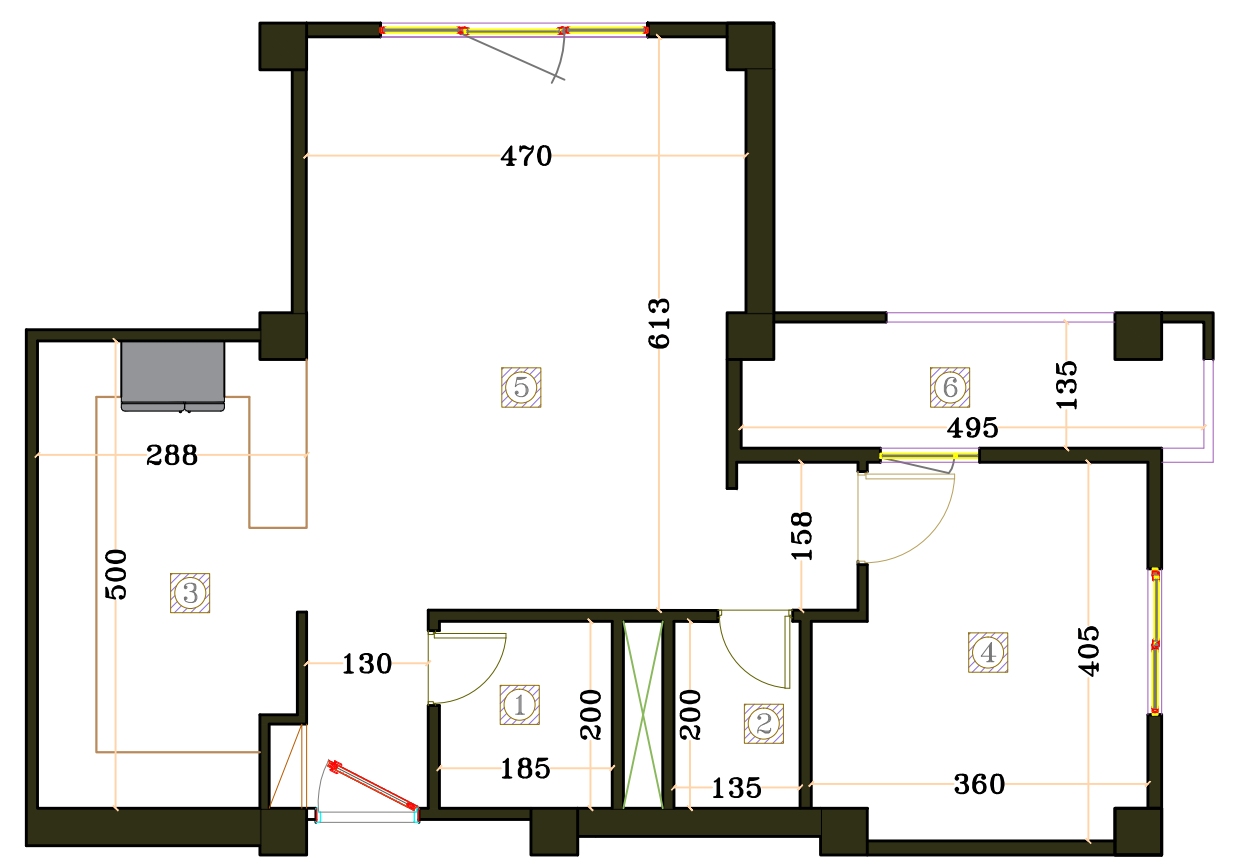

میدان امام حسن مکتوبی

مجموع المپیک

خیابان هادی

ورودی تپالی کارگاه

بلوار بوستان

پلانی تیپ ۱۳

پلانی تیپ ۱۳	
تک خوابه	
8	تعداد
86	مساحت واحد (مربع) (به صورت تقریبی)
3.70	1 سرویس بهداشتی
2.70	2 حمام
13.73	3 آشپزخانه
13.22	4 خواب ۱
34.40	5 سال
6.35	6 تراس ۱

مجموعه مسکونی ۶۲۱ واحدی اندیشه