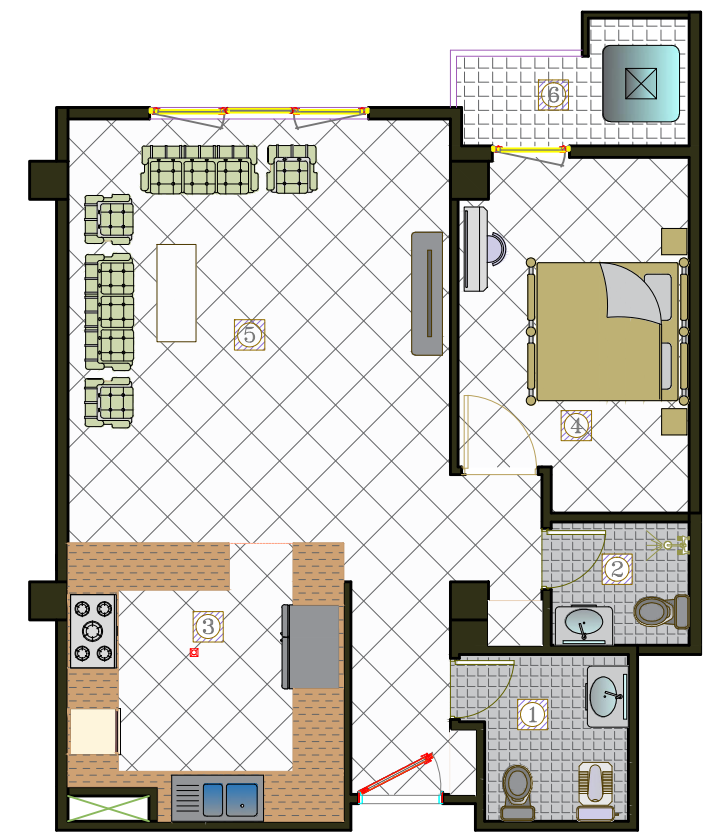

پلان تیپ ۲

پلان تیپ ۲	
تک خوابه	
72	تعداد
79	مساحت واحد (متره) (به صورت تقریبی)
4.38	1 سرویس بهداشتی
2.90	2 حمام
11.44	3 آشپزخانه
13.11	4 خواب ۱
34.60	5 هال
4.18	6 تراس ۱

مجموعه مسکونی ۶۲۱ واحدی اندیشه