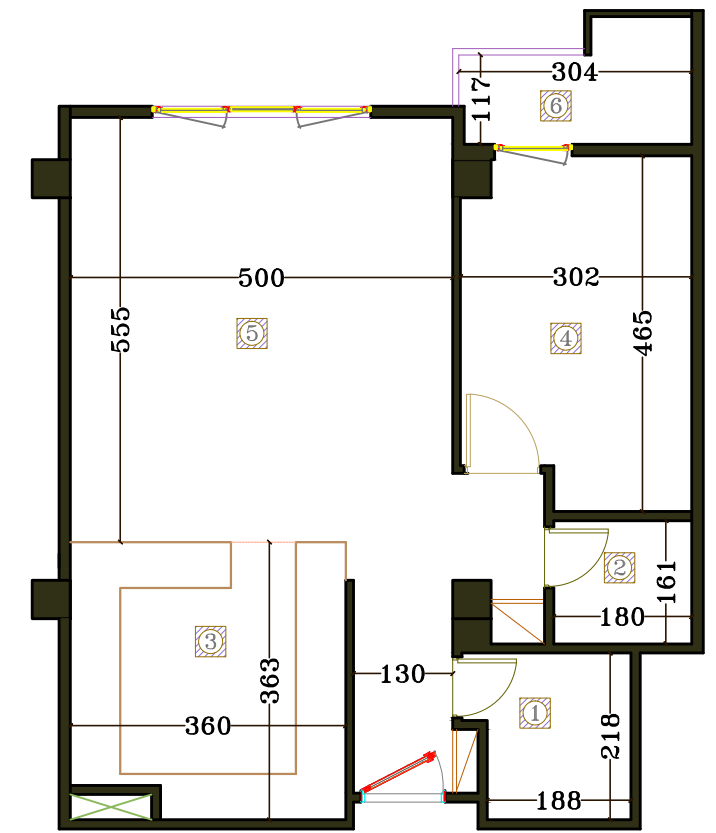

پلان تیپ ۲

پلان تیپ ۲	
تک خوابه	
72	تعداد
79	مساحت واحد (متره) (به صورت تقریبی)
4.38	1 سرویس بهداشتی
2.90	2 حمام
11.44	3 آشپزخانه
13.11	4 خواب ۱
34.60	5 هال
4.18	6 تراس ۱

مجموعه مسکونی ۶۲۱ واحدی اندیشه