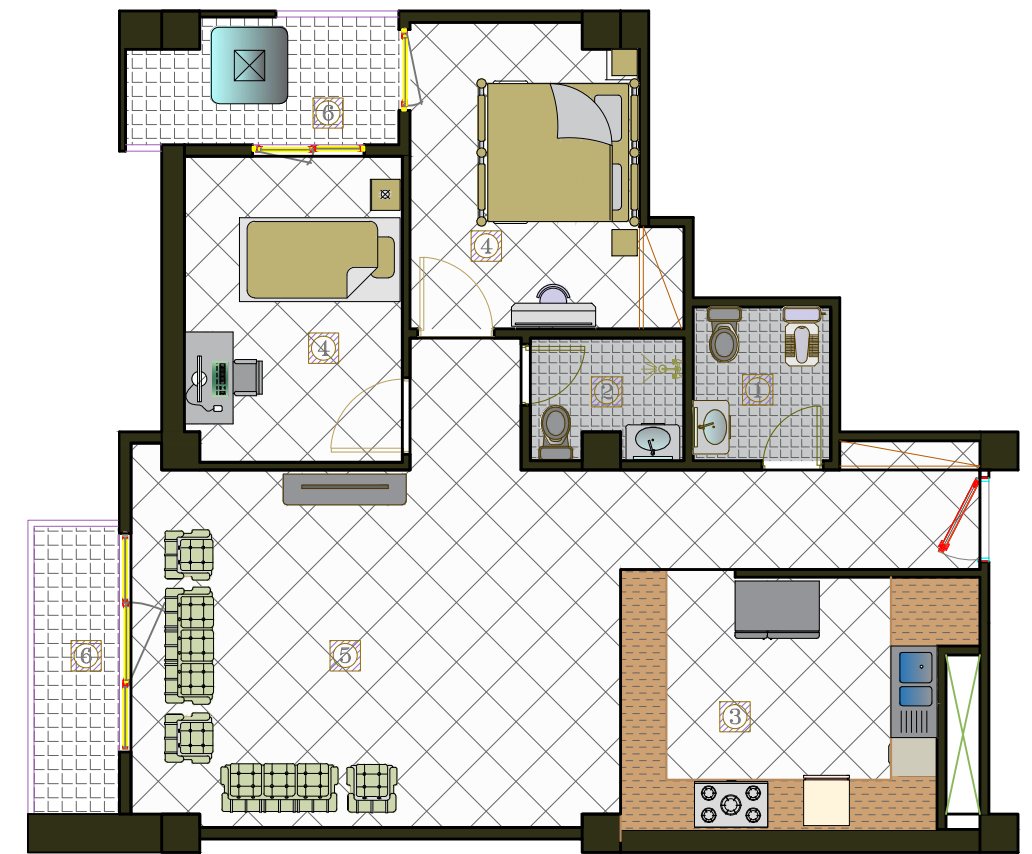

پلان تیپ ۶

پلان تیپ ۶	
دو خوابه	
72	تعداد
105	مساحت واحد (مربعه) (به صورت تقریبی)
3.61	1 سرویس بهداشتی
3	2 حمام
12.62	3 آشپزخانه
12.52	4 خواب ۱
11.32	4 خواب ۱
39.12	5 سالن
4.21	6 تراس ۱
5.55	6 تراس ۲