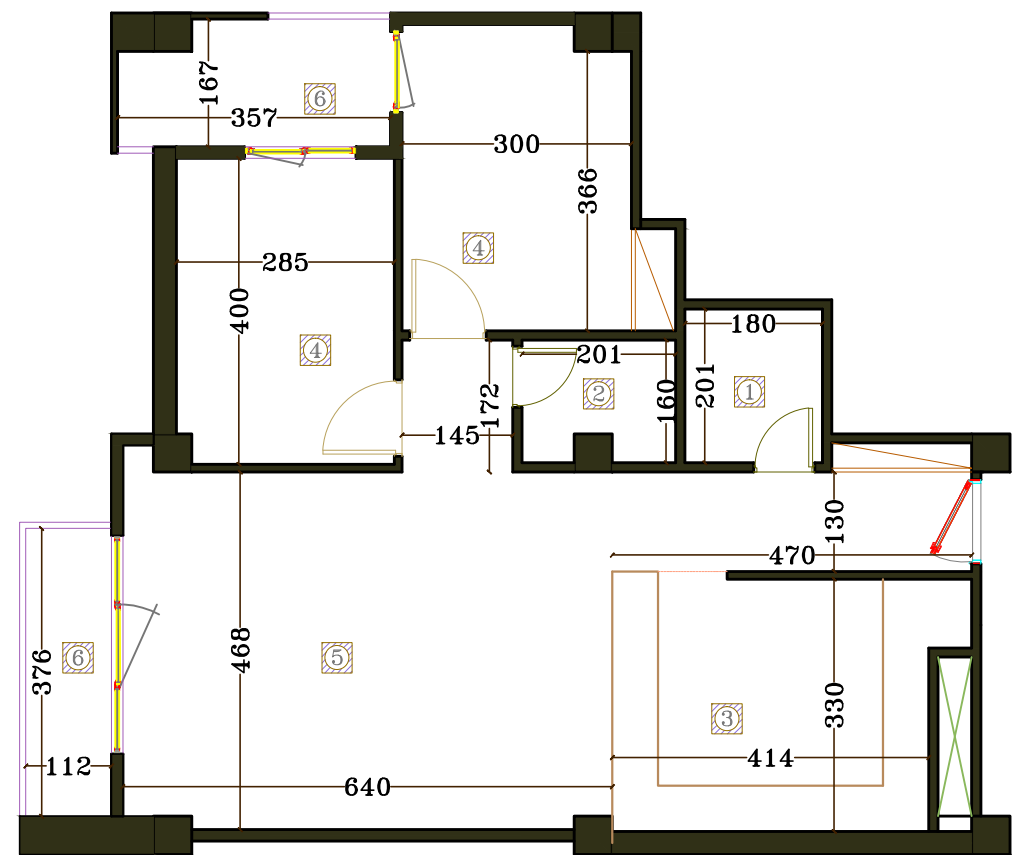

پلان تیپ ۶

پلان تیپ ۶	
دو خوابه	
72	تعداد
105	مساحت واحد (مربعه) (به صورت تقریبی)
3.61	1 سرویس بهداشتی
3	2 حمام
12.62	3 آشپزخانه
12.52	4 خواب ۱
11.32	4 خواب ۱
39.12	5 سالن
4.21	6 تراس ۱
5.55	6 تراس ۲