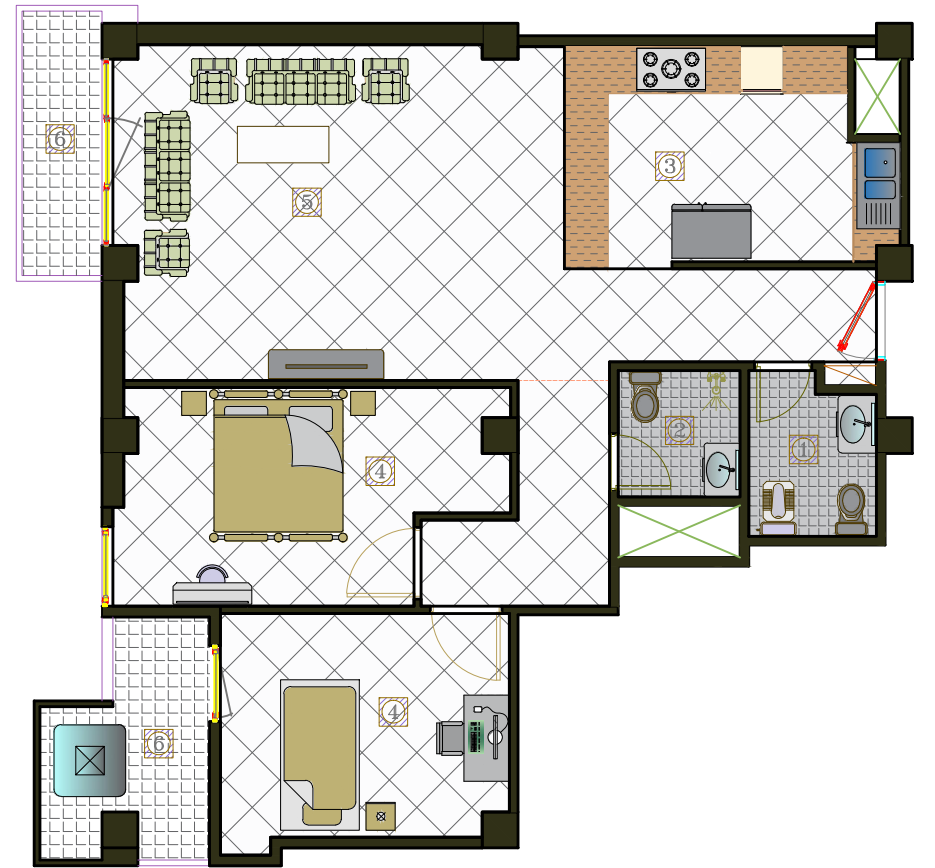

پلان تیپ ۵

پلان تیپ ۵	
دو خوابه	
45	تعداد
112	مساحت واحد (مترمربع) (به صورت تقریبی)
3.83	1 سرویس بهداشتی
3	2 حمام
11.95	3 آشپزخانه
14.62	4 خواب ۱
12.61	4 خواب ۲
40.62	5 هال
4.13	6 تراس ۱
6.42	6 تراس ۲

مجموعه مسکونی ۶۲۱ واحدی اندیشه