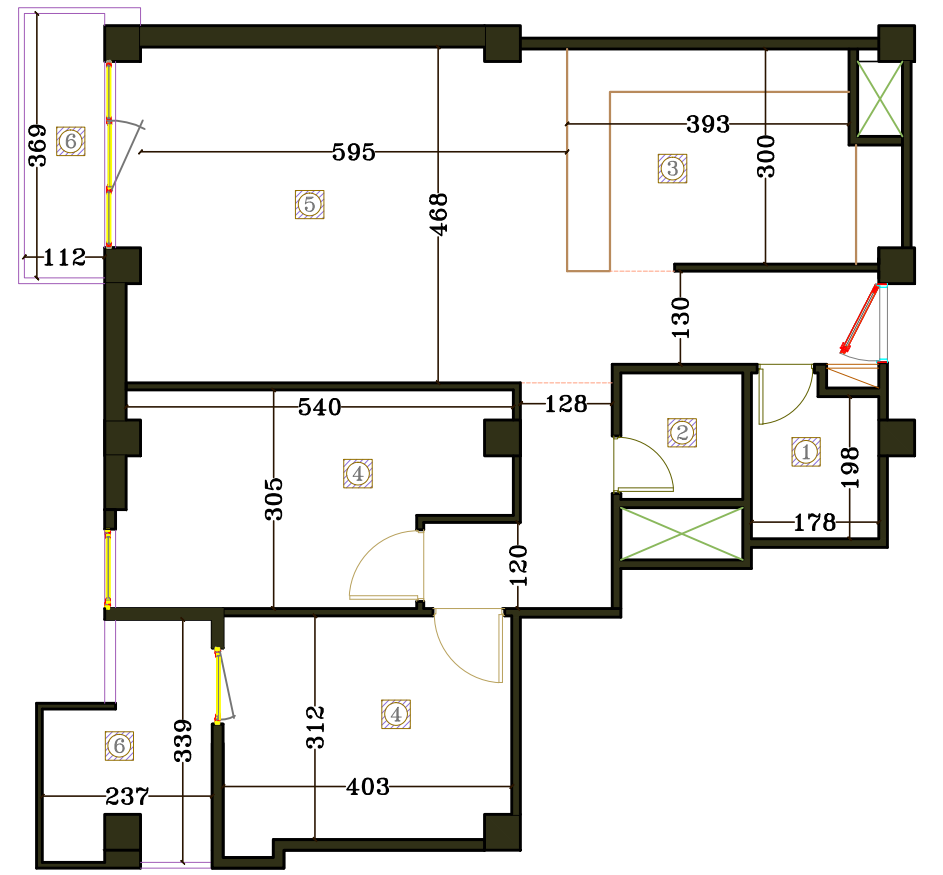

پلان تیپ ۵

پلان تیپ ۵	
دو خوابه	
45	تعداد
112	مساحت واحد (مترمربع) (به صورت تقریبی)
3.83	1 سرویس بهداشتی
3	2 حمام
11.95	3 آشپزخانه
14.62	4 خواب ۱
12.61	4 خواب ۲
40.62	5 هال
4.13	6 تراس ۱
6.42	6 تراس ۲

مجموعه مسکونی ۶۲۱ واحدی اندیشه