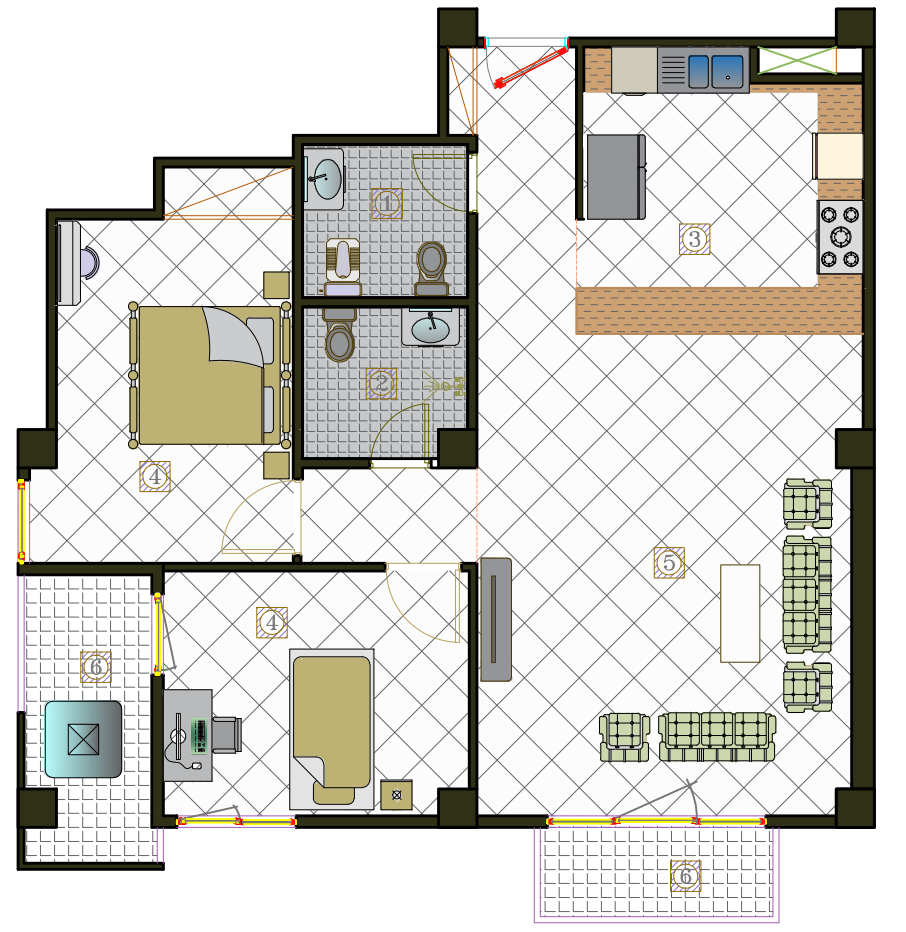

پلان تیپ ۶

پلان تیپ ۶	
دو خوابه	
80	تعداد
111	مساحت واحد (متره) (به صورت تقریبی)
4.32	1 سرویس بهداشتی
4.14	2 حمام
12.12	3 آشپزخانه
15.54	4 خواب ۱
12.66	4 خواب ۲
39	5 سال
3.55	6 تراسی ۱
6.11	6 تراسی ۲