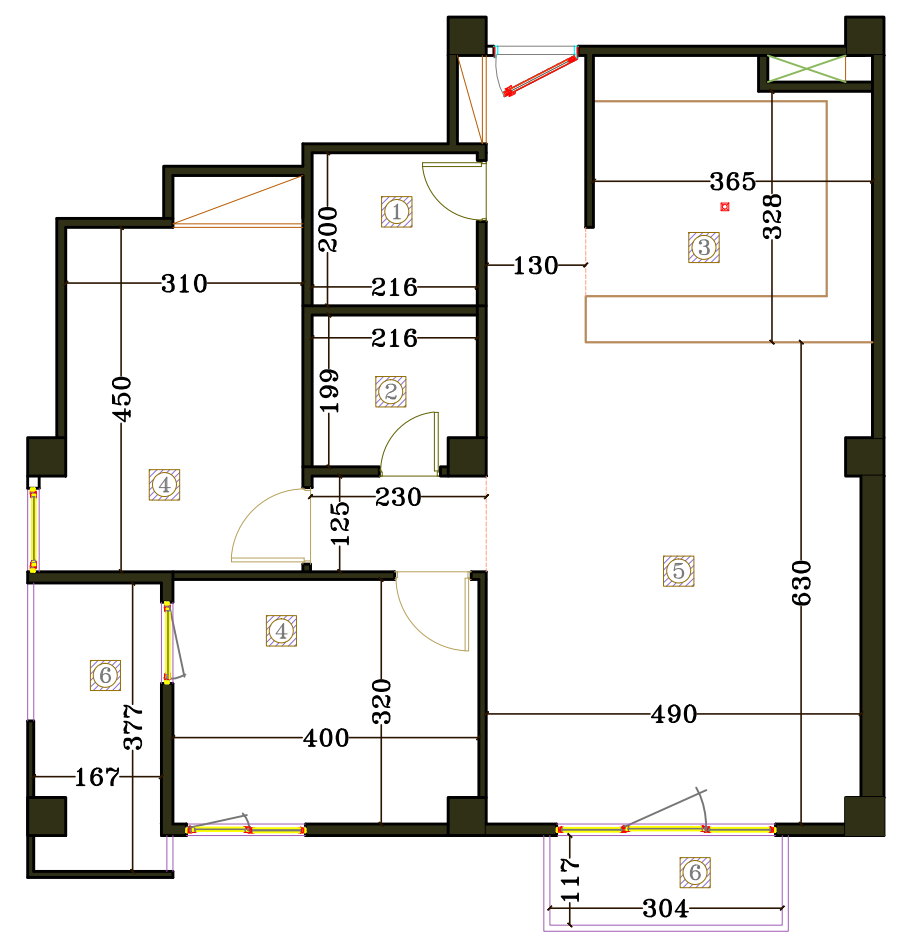

پلان تیپ ۶

پلان تیپ ۶	
دو خوابه	
80	تعداد
111	مساحت واحد (متره) (به صورت تقریبی)
4.32	1 سرویس بهداشتی
4.14	2 حمام
12.12	3 آشپزخانه
15.54	4 خواب ۱
12.66	4 خواب ۲
39	5 سال
3.55	6 تراسی ۱
6.11	6 تراسی ۲