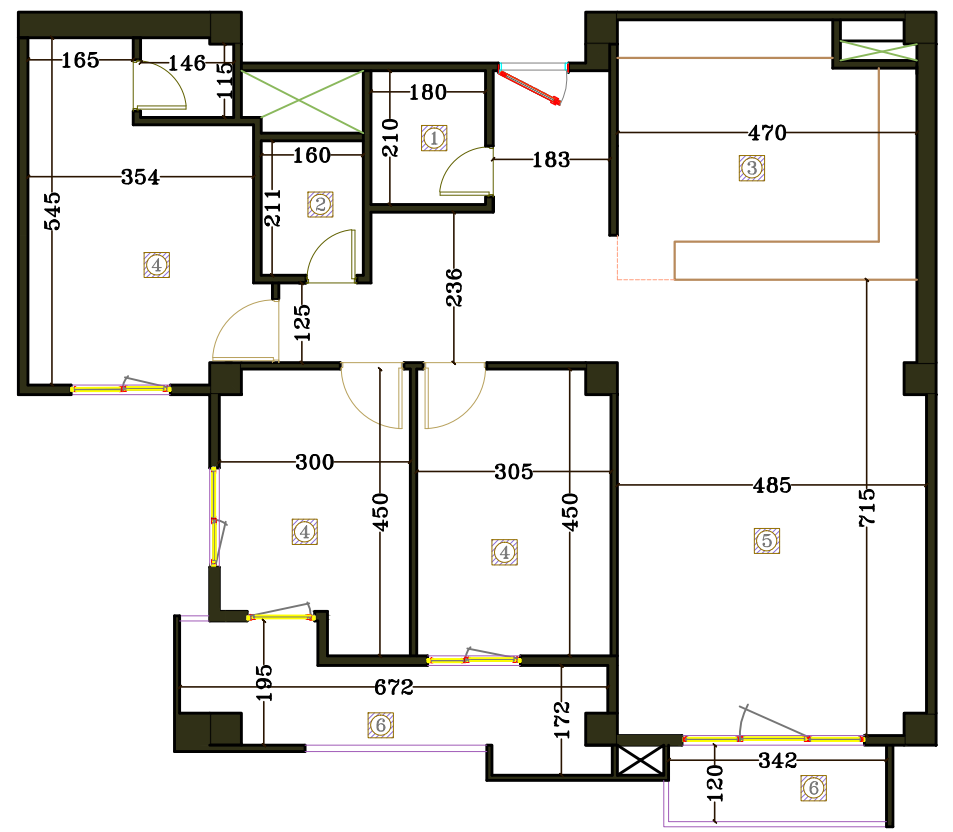

پلان تیپ ۷

پلان تیپ ۷

تعداد خوابه

تعداد	72
مساحت واحد (متره)	151 (به صورت تقریبی)
1 سرویس بهداشتی	3.78
2 حمام	3.37
3 آشپزخانه	15.18
4 خواب ۱	13.56
4 خواب ۲	12.16
4 خواب ۳	16.83
5 سال	49.14
6 تراسی ۱	4.10
6 تراسی ۲	10.14