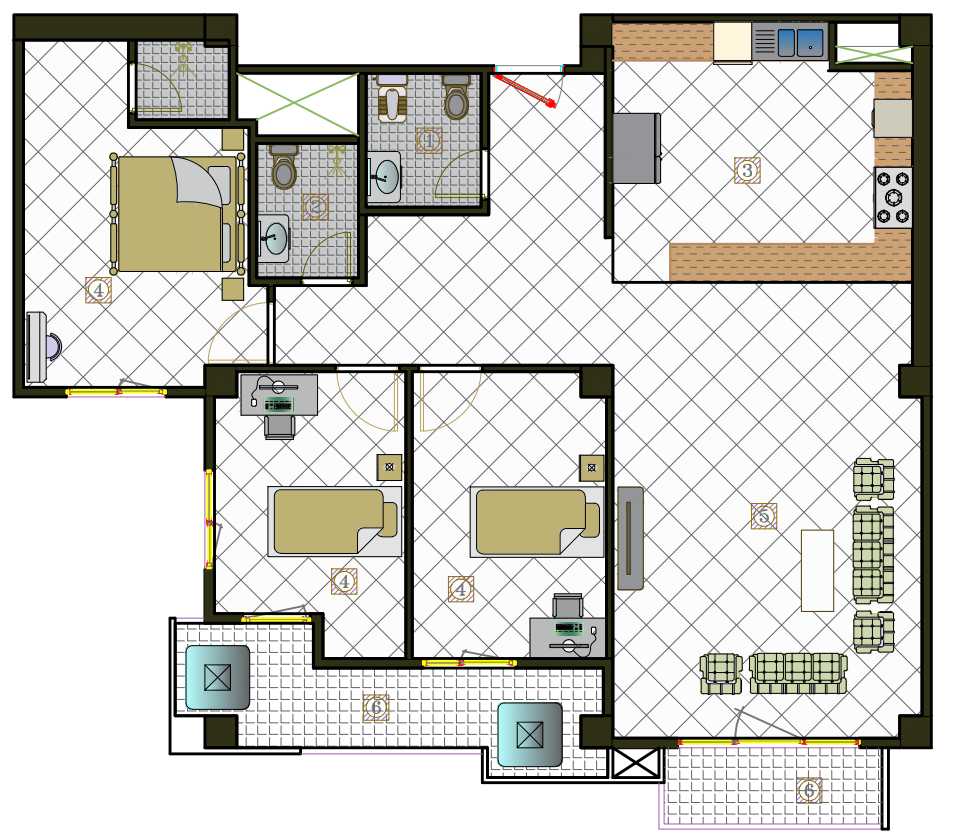

پلان تیپ ۷

پلان تیپ ۷

تعداد خوابه

تعداد	72
مساحت واحد (متره)	151 (به صورت تقریبی)
1 سرویس بهداشتی	3.78
2 حمام	3.37
3 آشپزخانه	15.18
4 خواب ۱	13.56
4 خواب ۲	12.16
4 خواب ۳	16.83
5 سال	49.14
6 تراسی ۱	4.10
6 تراسی ۲	10.14