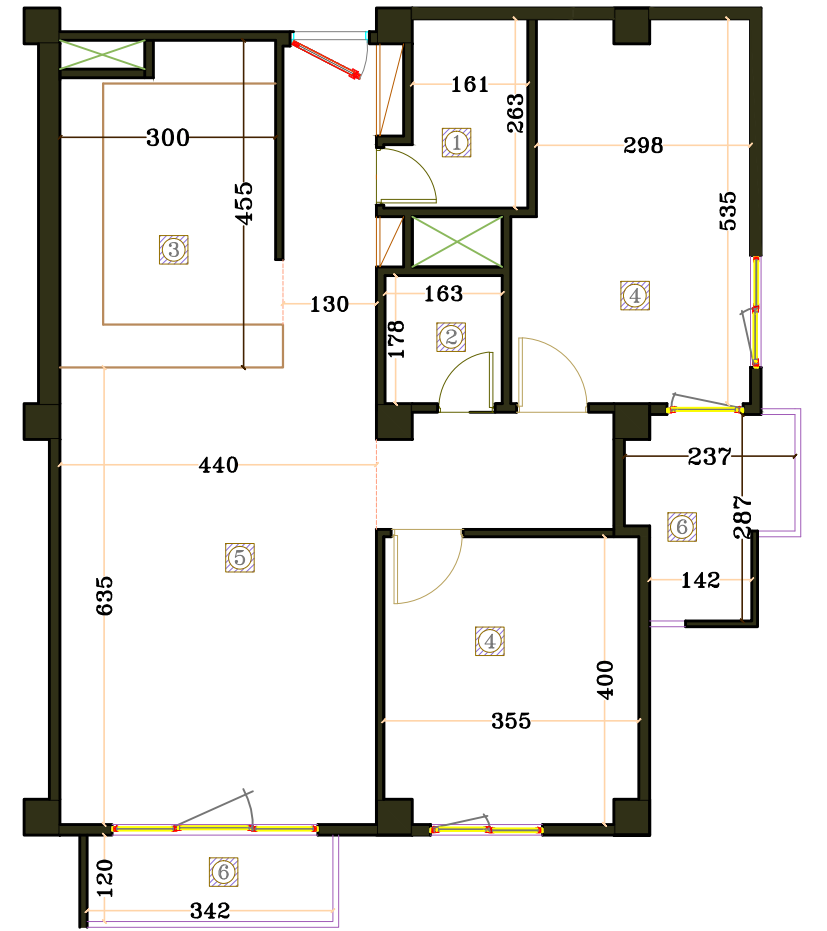

پلان تیپ ۸

پلان تیپ ۸	
دو خوابه	
8	تعداد
114	مساحت واحد (مترمربع) (به صورت تقریبی)
4.57	1 سرویس بهداشتی
2.90	2 حمام
12.24	3 آشپزخانه
16.66	4 خواب ۱
13.93	4 خواب ۲
39.70	5 سالن
4	6 تراس ۱
5.46	6 تراس ۲

مجموعه مسکونی ۶۲۱ واحدی اندیشه