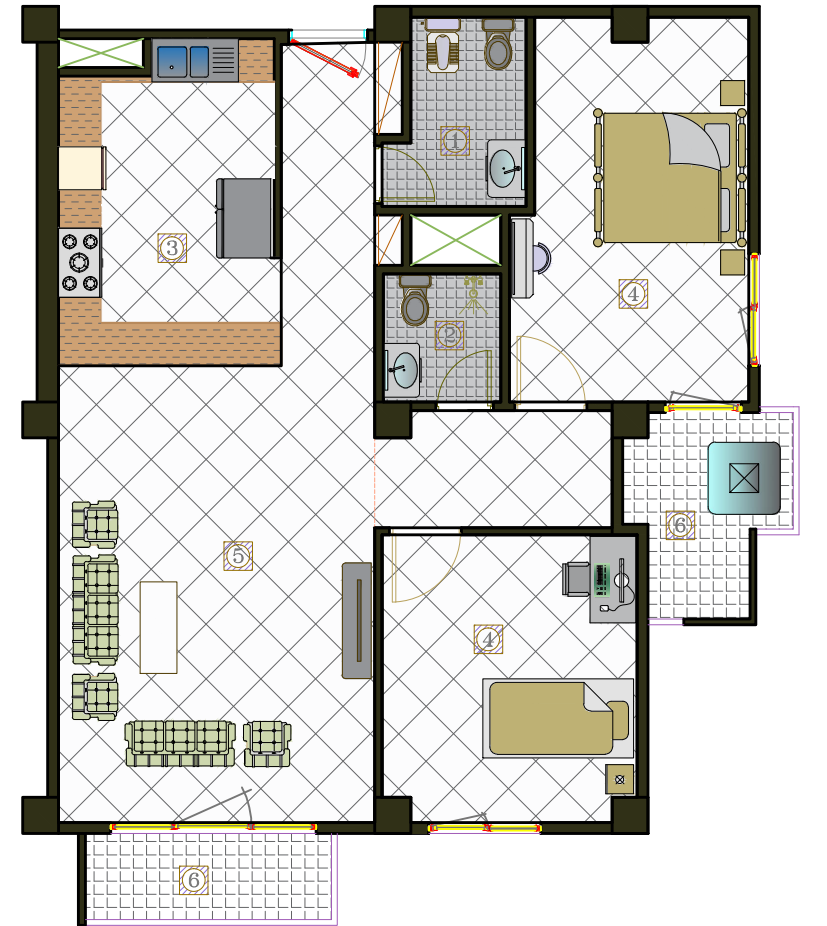

پلان تیپ ۸

پلان تیپ ۸	
دو خوابه	
8	تعداد
114	مساحت واحد (مترمربع) (به صورت تقریبی)
4.57	1 سرویس بهداشتی
2.90	2 حمام
12.24	3 آشپزخانه
16.66	4 خواب ۱
13.93	4 خواب ۲
39.70	5 سالن
4	6 تراس ۱
5.46	6 تراس ۲

مجموعه مسکونی ۶۲۱ واحدی اندیشه