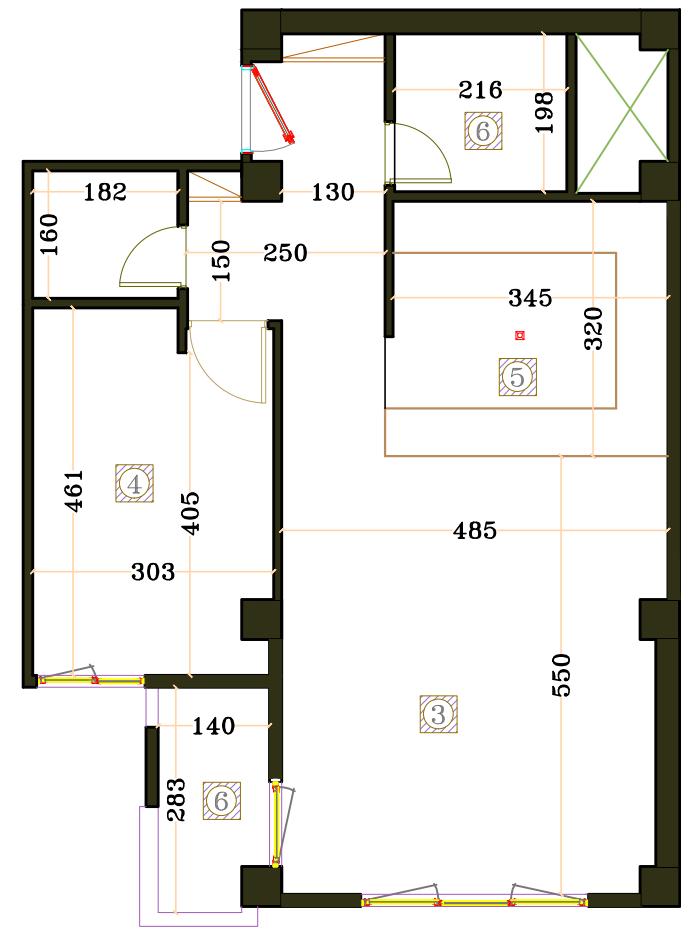

پلان تیپ ۹

پلان تیپ ۹	
تک خوابه	
64	تعداد
81	مساحت واحد (مترمربع) (به صورت تقریبی)
4.27	1 سرویس بهداشتی
2.86	2 حمام
11.18	3 آشپزخانه
13.40	4 خواب ۱
35.35	5 هال
3.75	6 تراسی ۱

مجموعه مسکونی ۶۲۱ واحدی اندیشه