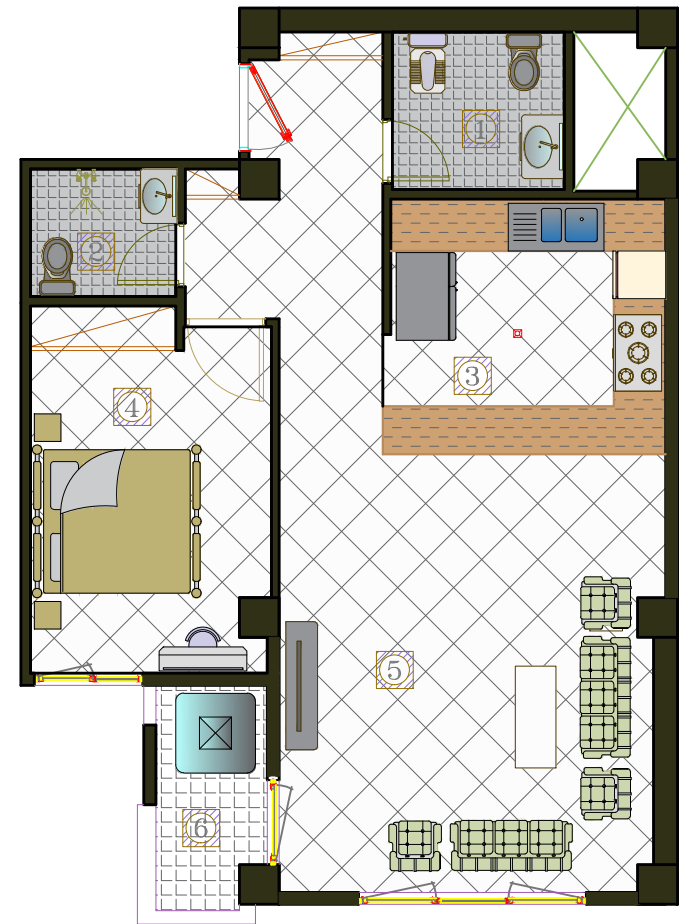

پلان تیپ ۹

پلان تیپ ۹	
تک خوابه	
64	تعداد
81	مساحت واحد (مترمربع) (به صورت تقریبی)
4.27	1 سرویس بهداشتی
2.86	2 حمام
11.18	3 آشپزخانه
13.40	4 خواب ۱
35.35	5 هال
3.75	6 تراسی ۱

مجموعه مسکونی ۶۲۱ واحدی اندیشه