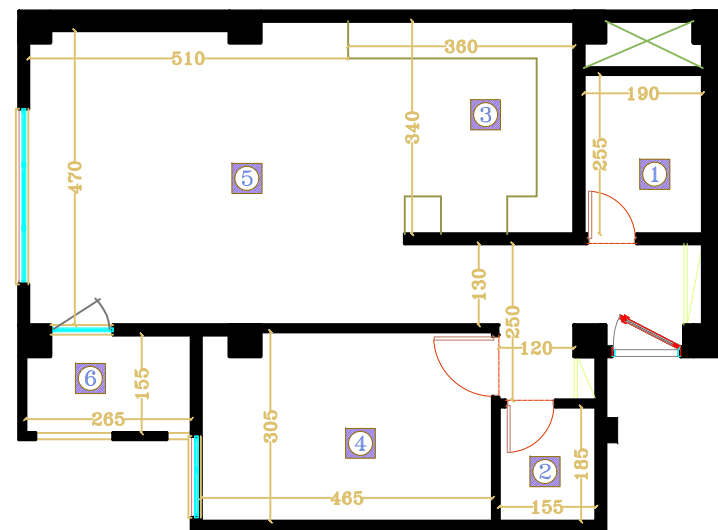

خیابان موسی بن جعفر

خیابان شهید رجایی

خیابان راه‌آبی  
مجموعه المهری

میدان کتاب

ورودی مجموعه

نگهبانی فنی

پلان تپ ۱							
تک خوابه							
تعداد واحد				16 عدد			
A1	A2	B1	B2	C1	C2	D1	D2
8	8	-	-	-	-	-	-
مساحت واحد (به صورت تقریبی)				83 متر مربع			

۱	سرویس بهداشتی
۲	حمام
۳	آشپزخانه
۴	اتاق خواب
۵	هال
۶	ترانس

مجموعه مسکونی ۵۲۸ واحدی اندیشه