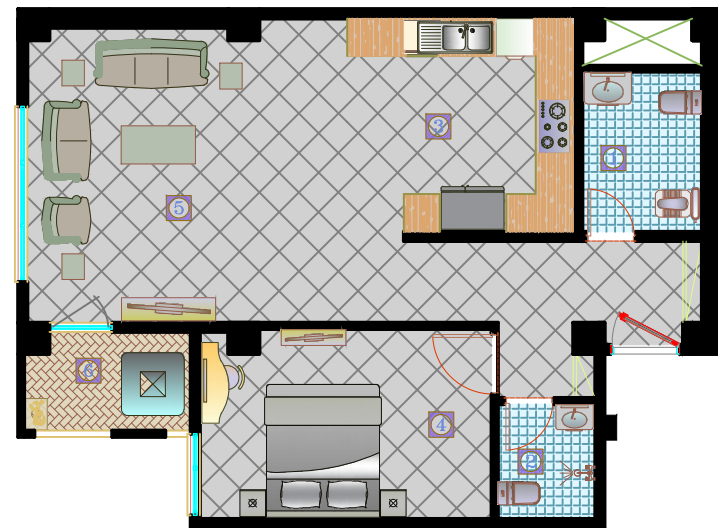

خیابان موسی بن جعفر

خیابان شهید رجایی

خیابان راه‌آبی  
مجموعه المهری

میدان کتاب

ورودی مجموعه

نگهبانی فنی

پلان تپ ۱							
تک خوابه							
تعداد واحد				16 عدد			
A1	A2	B1	B2	C1	C2	D1	D2
8	8	-	-	-	-	-	-
مساحت واحد (به صورت تقریبی)				83 متر مربع			

۱	سرویس بهداشتی
۲	حمام
۳	آشپزخانه
۴	اتاق خواب
۵	هال
۶	ترانس

مجموعه مسکونی ۵۲۸ واحدی اندیشه