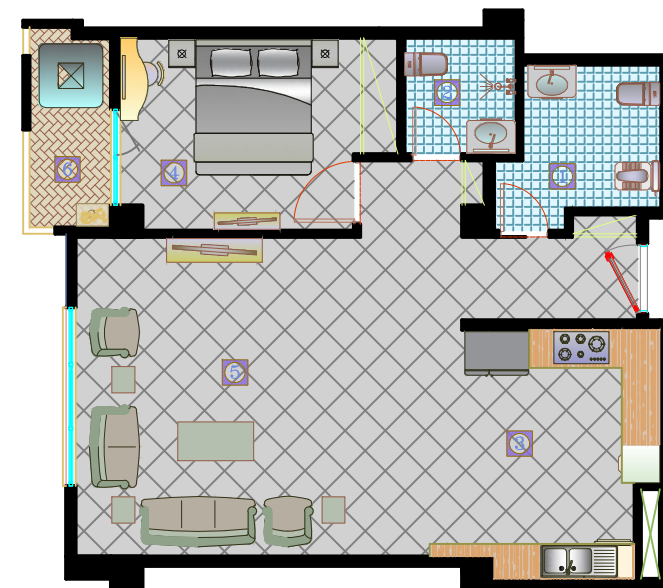

خیابان موسی بن جعفر

خیابان دانش جندی

میدان کتاب

ورودی مجموعه

نگهبانی فنی

پلان تیپ ۲							
تک خوابه							
تعداد واحد				16 عدد			
A1	A2	B1	B2	C1	C2	D1	D2
8	8	-	-	-	-	-	-
مساحت واحد (به صورت تقریبی)				80 متر مربع			

۱	سرویس بهداشتی
۲	حمام
۳	آشپزخانه
۴	اتاق خواب
۵	هال
۶	تراس

مجموعه مسکونی ۵۲۸ واحدی اندیشه