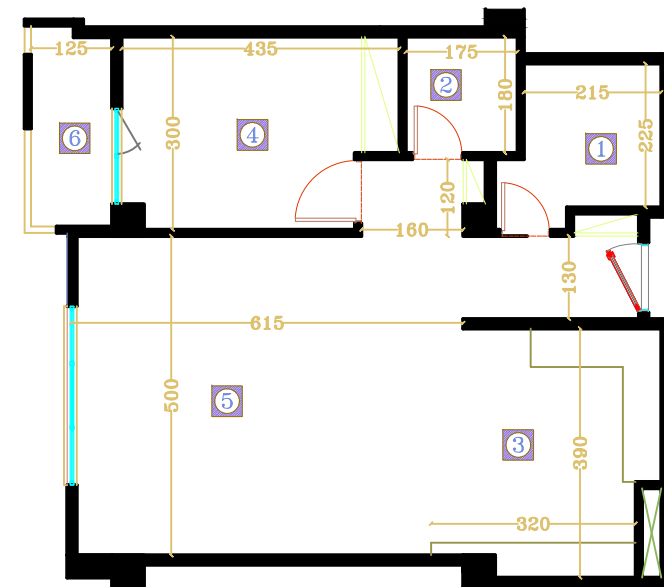

خیابان موسی بن جعفر

خیابان دانش جندی

میدان کتاب

ورودی مجموعه

نگهبانی فنی

پلان تیپ ۲							
تک خوابه							
تعداد واحد				16 عدد			
A1	A2	B1	B2	C1	C2	D1	D2
8	8	-	-	-	-	-	-
مساحت واحد (به صورت تقریبی)				80 متر مربع			

۱	سرویس بهداشتی
۲	حمام
۳	آشپزخانه
۴	اتاق خواب
۵	هال
۶	تراس

مجموعه مسکونی ۵۲۸ واحدی اندیشه