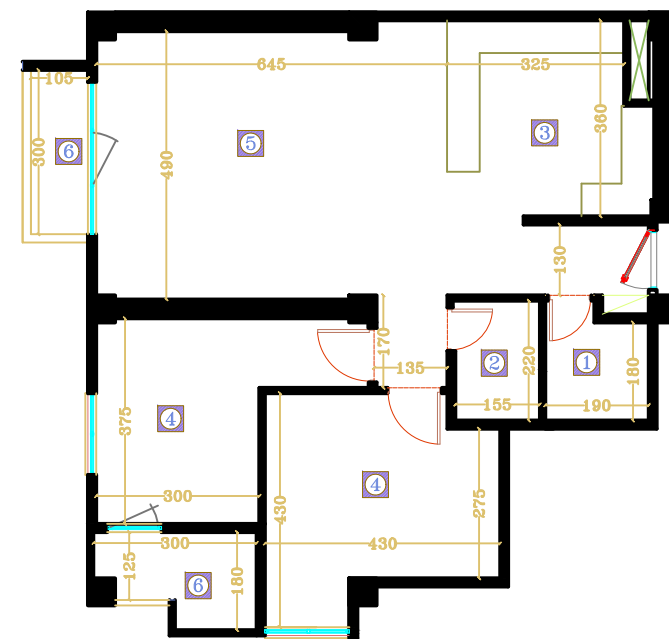

خیابان موسی بن جعفر

خیابان دانش جنوبی

میدان کتاب

ورودی مجموعه

نگهبانی فنی

پلان تپ ۳							
دو خوابه							
تعداد واحد				16 عدد			
A1	A2	B1	B2	C1	C2	D1	D2
8	8	-	-	-	-	-	-
مساحت واحد (به صورت تقریبی)				111 متر مربع			

۱	سرویس بهداشتی
۲	حمام
۳	آشپزخانه
۴	اتاق خواب
۵	هال
۶	تراس

مجموعه مسکونی ۵۲۸ واحدی اندیشه