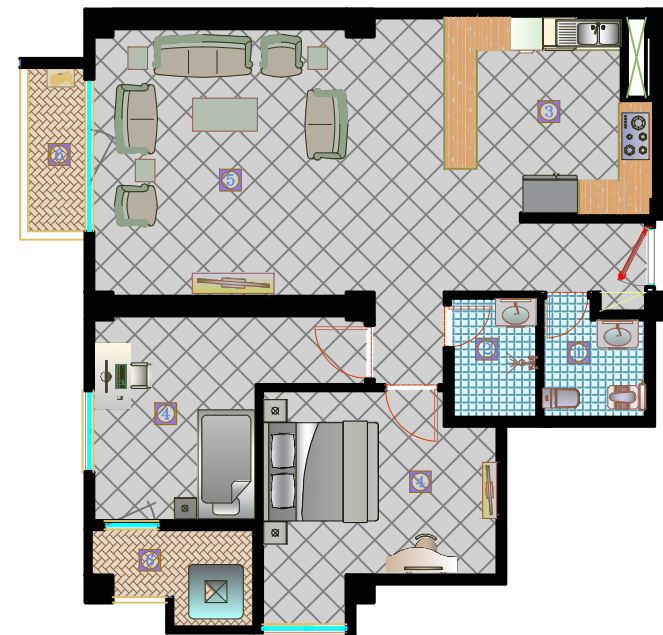

خیابان موسی بن جعفر

خیابان دانش جنوبی

میدان کتاب

ورودی مجموعه

نگهبانی فنی

پلان تپ ۳							
دو خوابه							
تعداد واحد				16 عدد			
A1	A2	B1	B2	C1	C2	D1	D2
8	8	-	-	-	-	-	-
مساحت واحد (به صورت تقریبی)				111 متر مربع			

۱	سرویس بهداشتی
۲	حمام
۳	آشپزخانه
۴	اتاق خواب
۵	هال
۶	تراس

مجموعه مسکونی ۵۲۸ واحدی اندیشه