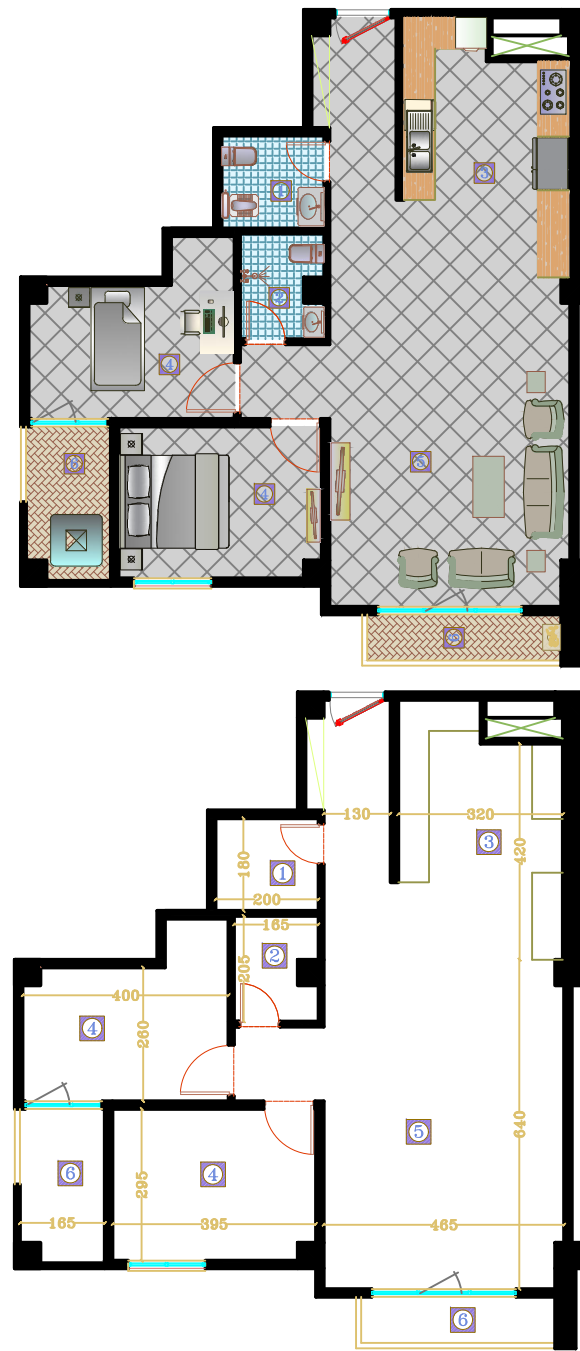

خیابان موسی بن جعفر

خیابان دانش جعفری

میدان کتاب

ورود ی مجموعه

مجموعه المپیک

خیابان هواری

نگهبانی فنی

پلان تیپ ۴							
دو خوابه							
تعداد واحد				16 عدد			
A1	A2	B1	B2	C1	C2	D1	D2
8	8	-	-	-	-	-	-
مساحت واحد (به صورت تقریبی)				107 متر مربع			

۱	سرویس بهداشتی
۲	حمام
۳	آشپزخانه
۴	اتاق خواب
۵	هال
۶	تراس

مجموعه مسکونی ۵۲۸ واحدی اندیشه