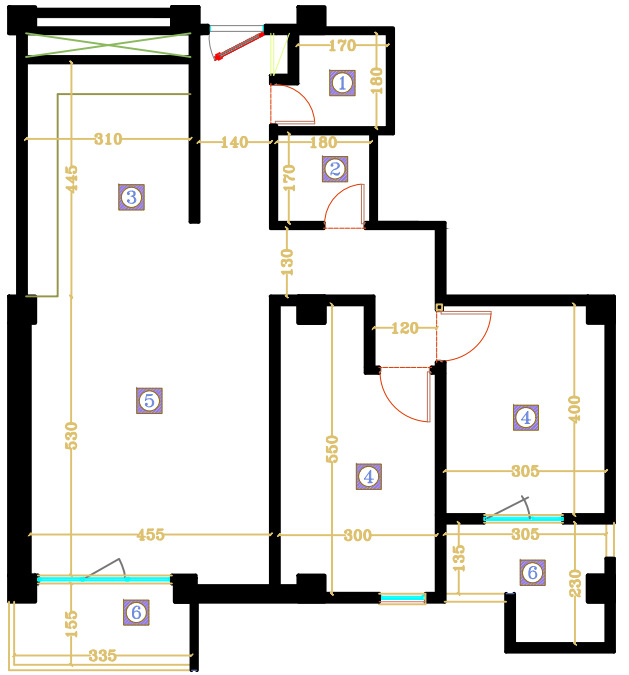

خیابان موسی بن جعفر

پلان تیپ ۵							
دو خوابه							
تعداد واحد				16 عدد			
A1	A2	B1	B2	C1	C2	D1	D2
8	8	-	-	-	-	-	-
مساحت واحد (به صورت تقریبی)				109 متر مربع			

۱	سرویس بهداشتی
۲	حمام
۳	آشپزخانه
۴	اتاق خواب
۵	هال
۶	ترانس

نگهبانی فنی

مجموعه مسکونی ۵۲۸ واحدی اندیشه