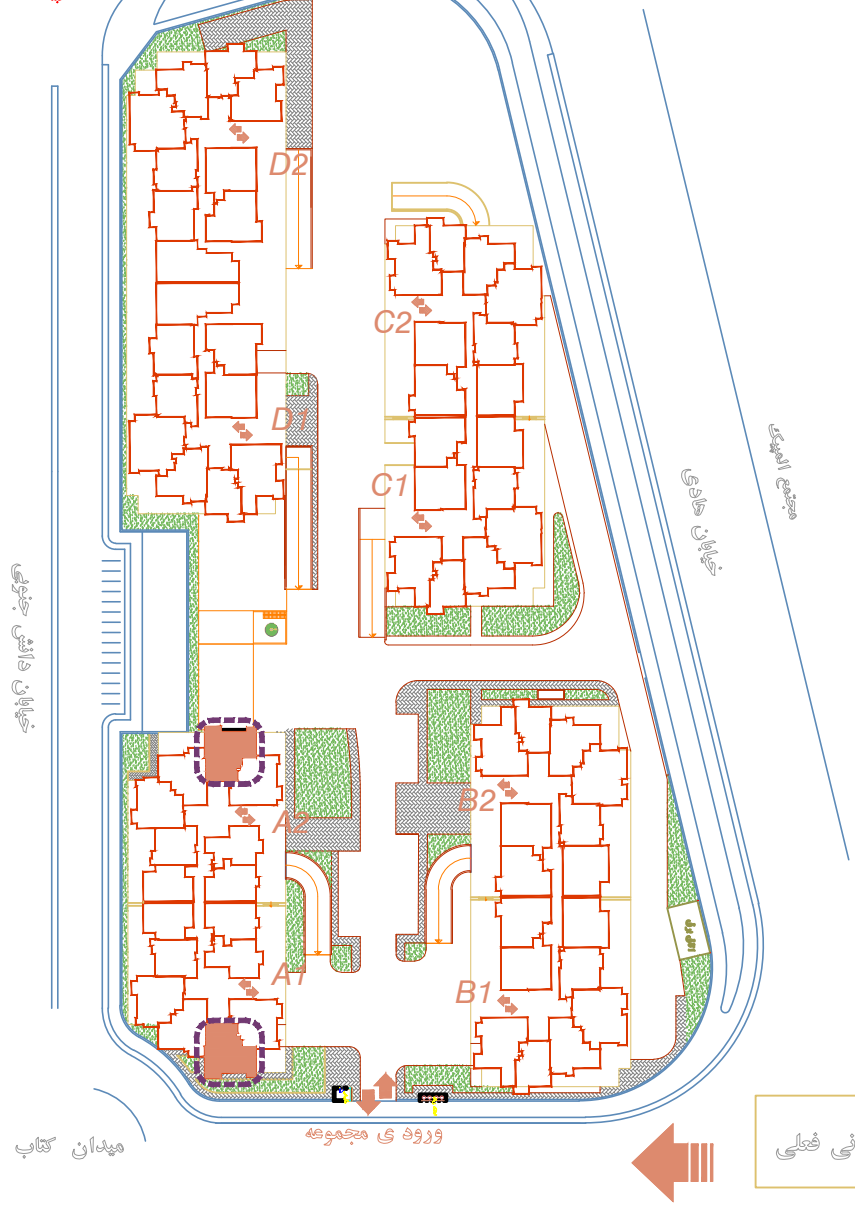

خیابان موسی بن جعفر

پلان تیپ ۵							
دو خوابه							
تعداد واحد				16 عدد			
A1	A2	B1	B2	C1	C2	D1	D2
8	8	-	-	-	-	-	-
مساحت واحد (به صورت تقریبی)				109 متر مربع			

۱	سرویس بهداشتی
۲	حمام
۳	آشپزخانه
۴	اتاق خواب
۵	هال
۶	ترانس

نگهبانی فنی

مجموعه مسکونی ۵۲۸ واحدی اندیشه