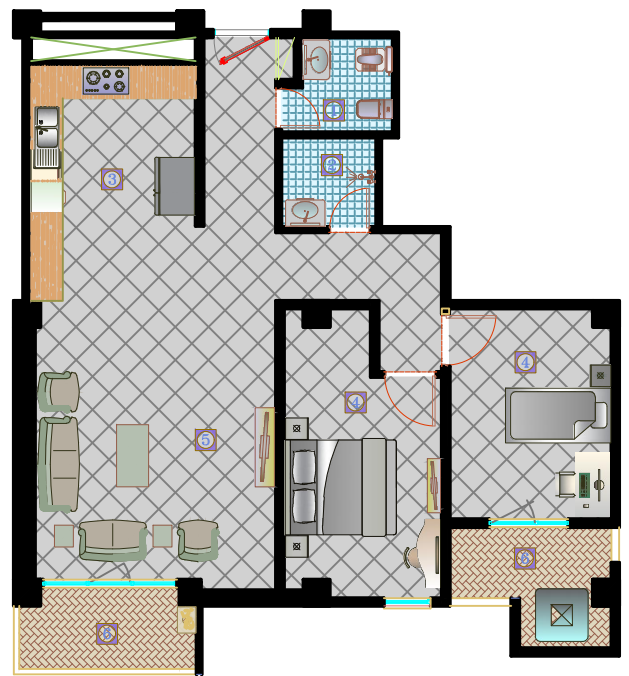

خیابان موسی بن جعفر

پلان تیپ ۵							
دو خوابه							
تعداد واحد				16 عدد			
A1	A2	B1	B2	C1	C2	D1	D2
8	8	-	-	-	-	-	-
مساحت واحد (به صورت تقریبی)				109 متر مربع			

۱	سرویس بهداشتی
۲	حمام
۳	آشپزخانه
۴	اتاق خواب
۵	هال
۶	ترانس

نگهبانی فنی

مجموعه مسکونی ۵۲۸ واحدی اندیشه