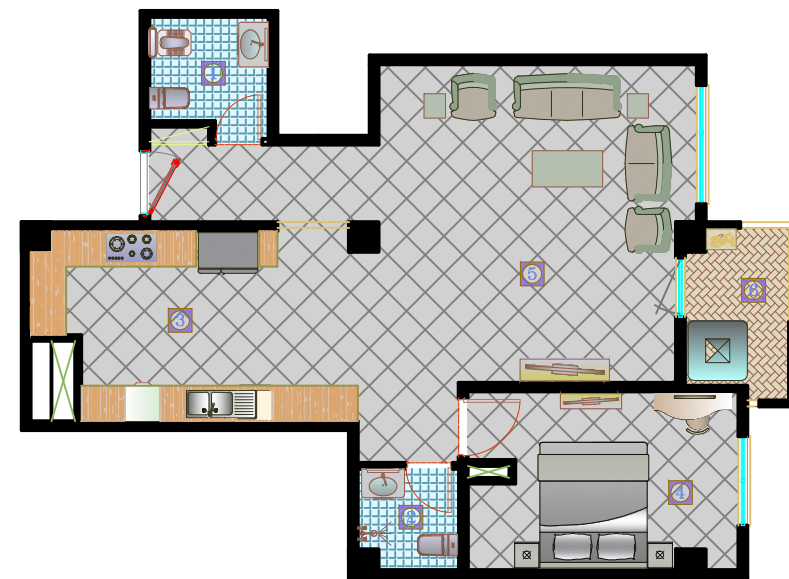

خیابان موسی بن جعفر

خیابان دانش جنوبی

میدان کتاب

ورودی مجموعه

نگهبانی فعلی

پلان تپ ۷							
تک خوابه							
عدد 16				تعداد واحد			
A1	A2	B1	B2	C1	C2	D1	D2
8	8	-	-	-	-	-	-
مترومربع 87				مساحت واحد (به صورت تقریبی)			

۱	سرویس بهداشتی
۲	حمام
۳	آشپزخانه
۴	اتاق خواب
۵	هال
۶	تراس

مجموعه مسکونی ۵۲۸ واحدی اندیشه