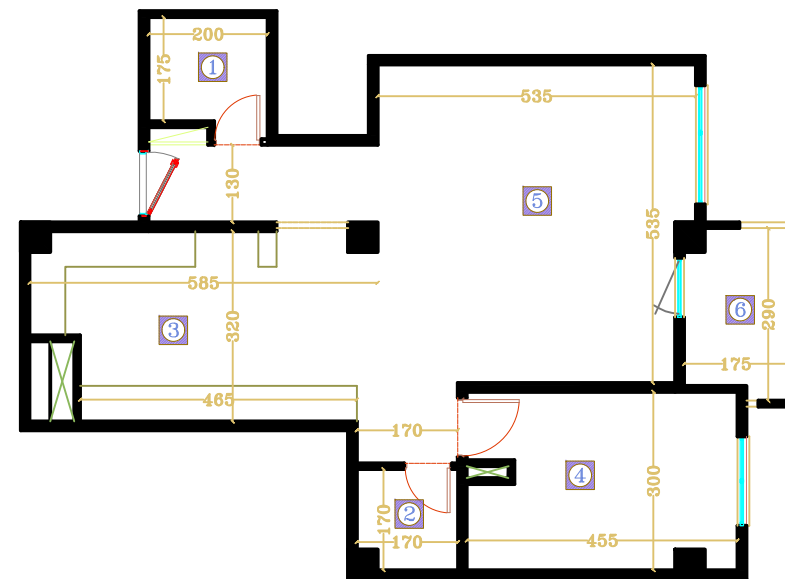

خیابان موسی بن جعفر

خیابان دانش جنوبی

میدان کتاب

ورودی مجموعه

نگهبانی فعلی

پلان تپ ۷							
تک خوابه							
عدد 16				تعداد واحد			
A1	A2	B1	B2	C1	C2	D1	D2
8	8	-	-	-	-	-	-
مترومربع 87				مساحت واحد (به صورت تقریبی)			

۱	سرویس بهداشتی
۲	حمام
۳	آشپزخانه
۴	اتاق خواب
۵	هال
۶	تراس

مجموعه مسکونی ۵۲۸ واحدی اندیشه