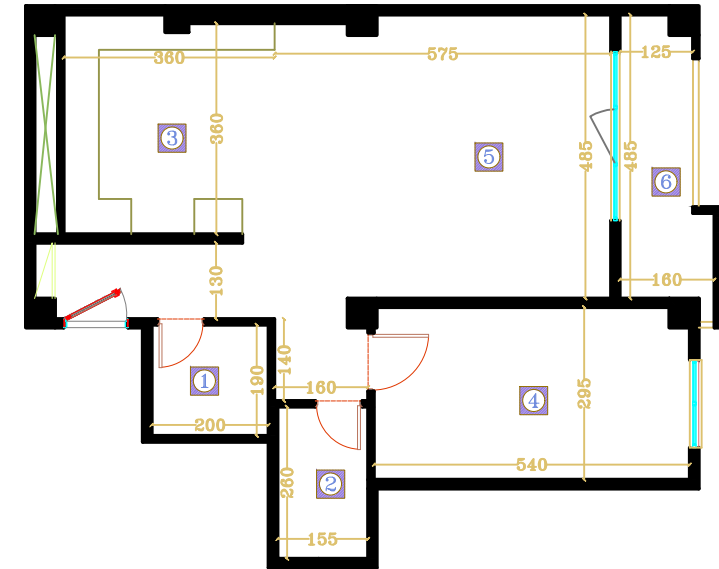

خیابان موسی بن جعفر

خیابان دانش جنوبی

میدان کتاب

ورودی مجموعه

نگهبانی فعلی

پلان تیپ ۸							
تک خوابه							
تعداد واحد				16 عدد			
A1	A2	B1	B2	C1	C2	D1	D2
8	8	-	-	-	-	-	-
مساحت واحد (به صورت تقریبی)				88 متر مربع			

۱	سرویس بهداشتی
۲	حمام
۳	آشپزخانه
۴	اتاق خواب
۵	هال
۶	ترانس

مجموعه مسکونی ۵۲۸ واحدی اندیشه