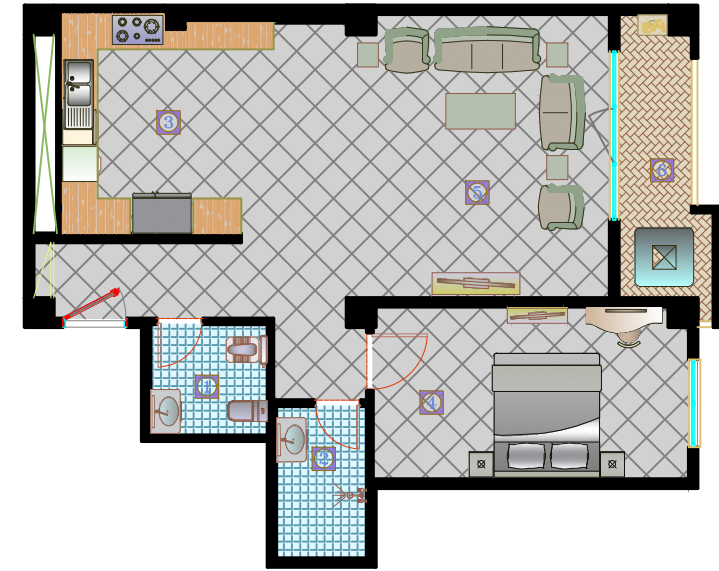

خیابان موسی بن جعفر

خیابان دانش جنوبی

میدان کتاب

ورودی مجموعه

نگهبانی فعلی

پلان تیپ ۸							
تک خوابه							
تعداد واحد				16 عدد			
A1	A2	B1	B2	C1	C2	D1	D2
8	8	-	-	-	-	-	-
مساحت واحد (به صورت تقریبی)				88 متر مربع			

۱	سرویس بهداشتی
۲	حمام
۳	آشپزخانه
۴	اتاق خواب
۵	هال
۶	ترانس

مجموعه مسکونی ۵۲۸ واحدی اندیشه